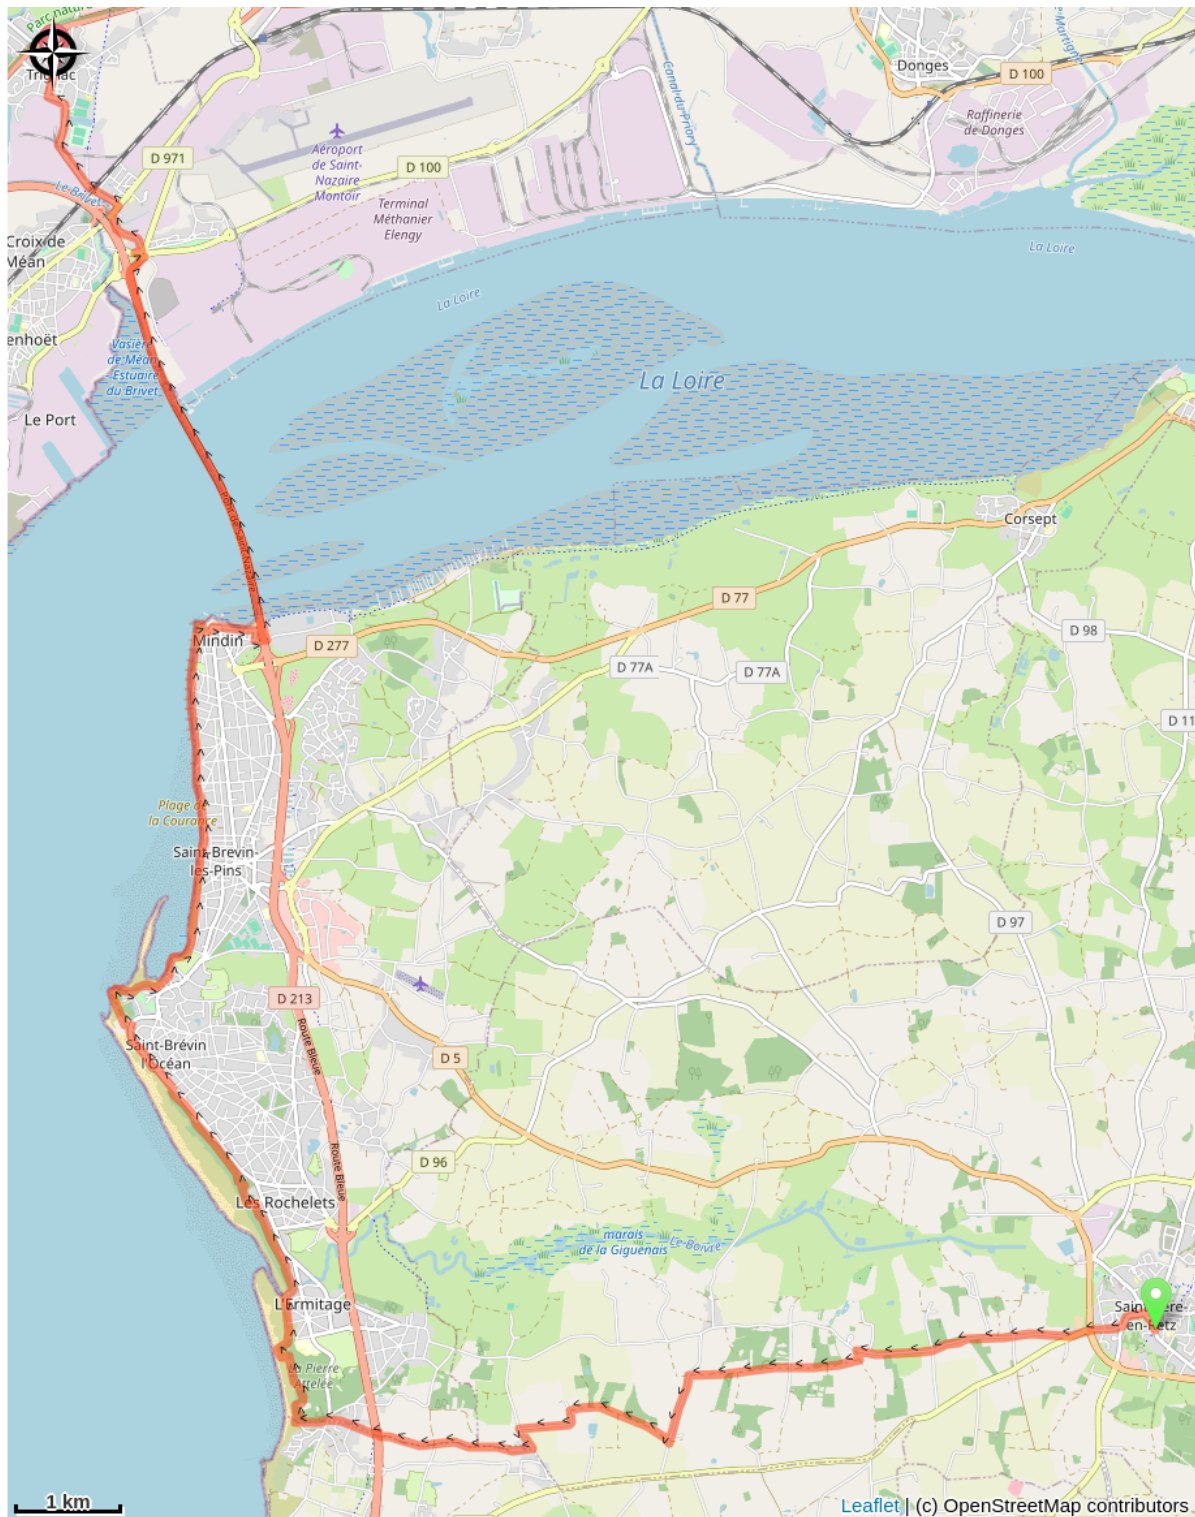

Sulla tua strada...