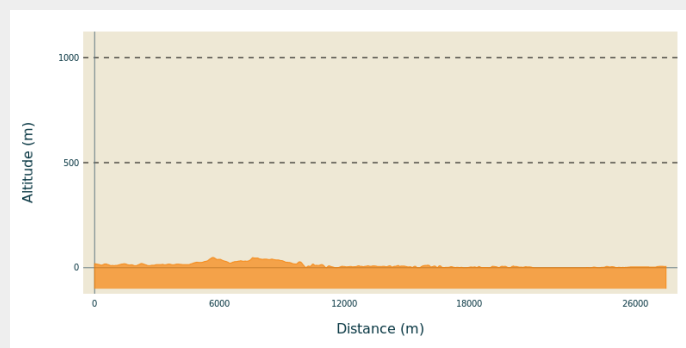

## Informazioni utili

Pratica : A piedi

Durata : 5 h 48

Lunghezza : 27.5 km

Dislivello positivo : 275 m

Difficoltà : Media

Tipo : Etape

## Profilo altimetro

Altitudine minima 0 m Altitudine massima 49 m