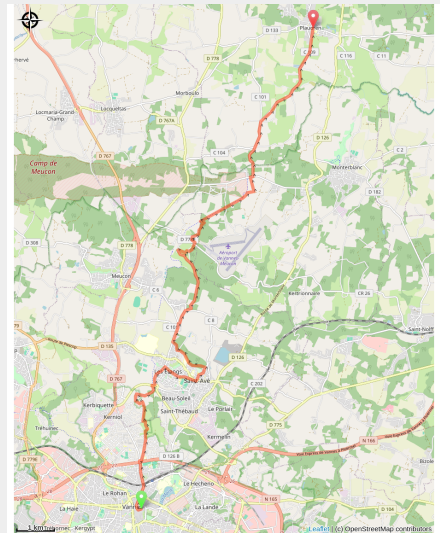

Vannes à Plaudren

France - Bretagne

Vannes

Informazioni utili

Pratica : A piedi

Durata : 4 h 48

Lunghezza : 19.7 km

Dislivello positivo : 280 m

Difficoltà : Facile

Tipo : Etape

Itinerario

Partenza : Cathédrale St Pierre, rue des Chanoines, 56000, Vannes

Arrivo : Eglise St Bily, Place de l'église, 56420, Plaudren

Comuni : 1. Bretagne

Profilo altimetro

Altitudine minima 10 m Altitudine massima 149 m

Sulla tua strada...

Tutte le informazioni utili