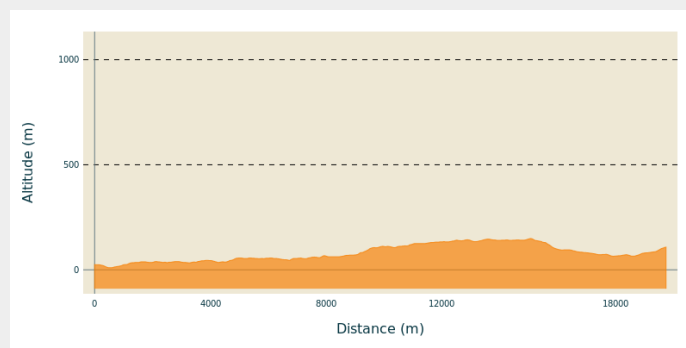

Vannes à Plaudren

France - Bretagne

Vannes

Informazioni utili

Pratica : A piedi

Durata : 4 h 48

Lunghezza : 19.7 km

Dislivello positivo : 280 m

Difficoltà : Facile

Tipo : Etape

Itinerario

Partenza : Cathédrale St Pierre, rue des Chanoines, 56000, Vannes

Arrivo : Eglise St Bily, Place de l'église, 56420, Plaudren

Comuni : 1. Bretagne

Profilo altimetro

Altitudine minima 10 m Altitudine massima 149 m

Sulla tua strada...

Tutte le informazioni utili