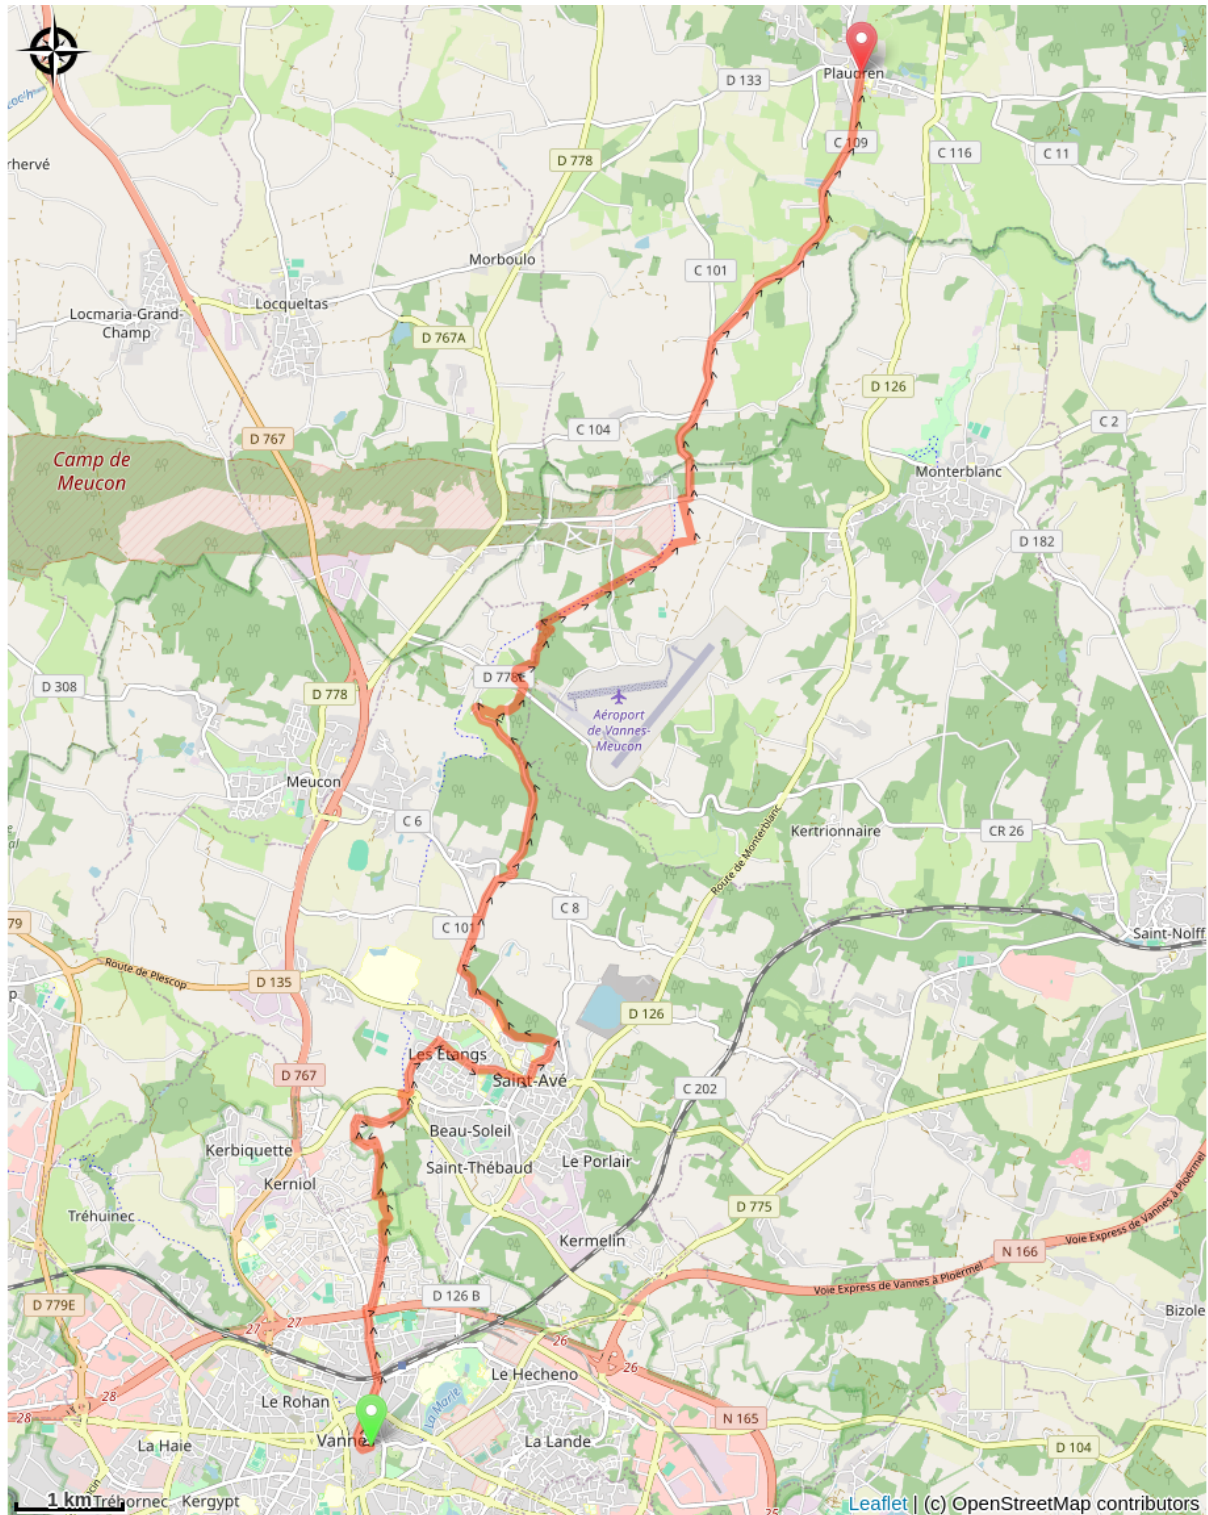

Vannes à Plaudren

France - Bretagne

Vannes

Informazioni utili

Pratica : A piedi

Durata : 4 h 48

Lunghezza : 19.7 km

Dislivello positivo : 280 m

Difficoltà : Facile

Tipo : Etape

Itinerario

Partenza : Cathédrale St Pierre, rue des Chanoines, 56000, Vannes

Arrivo : Eglise St Bily, Place de l'église, 56420, Plaudren

Comuni : 1. Bretagne

Profilo altimetro

Altitudine minima 10 m Altitudine massima 149 m

Sulla tua strada...

Tutte le informazioni utili