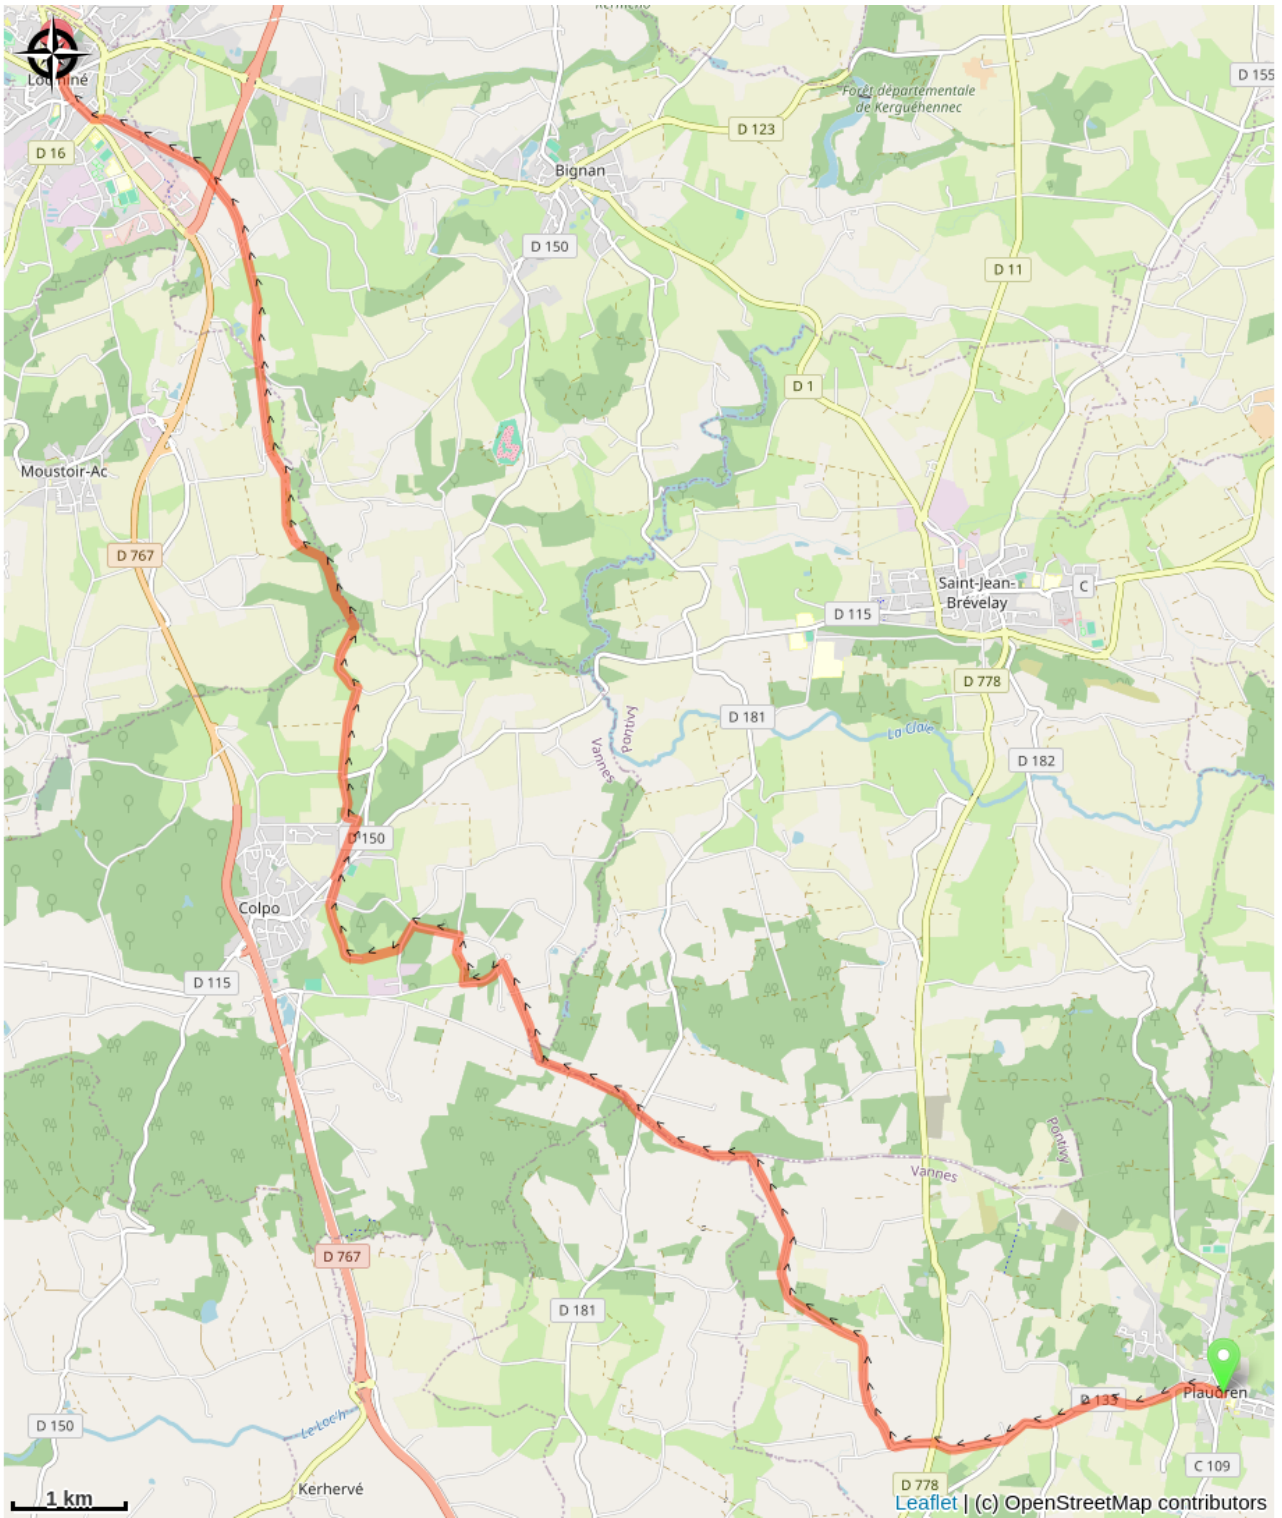

Plaudren à Locminé

France - Bretagne

Locminé (Amis saint Colomban)

Informazioni utili

Pratica : A piedi

Durata : 5 h

Lunghezza : 21.5 km

Dislivello positivo : 241 m

Difficoltà : Facile

Tipo : Etape

Itinerario

Partenza : Eglise St Bily, Place de l'église, 56420, Plaudren

Arrivo : Eglise St Sauveur, Place du Vieux Marché, 56500, Locminé

Comuni : 1. Bretagne

Profilo altimetro

Altitudine minima 74 m Altitudine massima 143 m

Sulla tua strada...

Tutte le informazioni utili