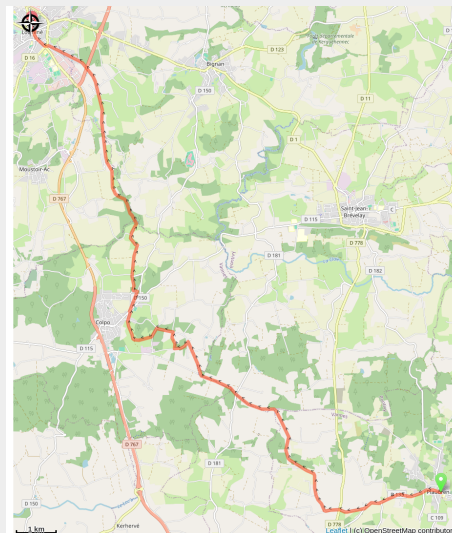

Plaudren à Locminé

France - Bretagne

Locminé (Amis saint Colomban)

Informazioni utili

Pratica : A piedi

Durata : 5 h

Lunghezza : 21.5 km

Dislivello positivo : 241 m

Difficoltà : Facile

Tipo : Etape

Itinerario

Partenza : Eglise St Bily, Place de l'église, 56420, Plaudren

Arrivo : Eglise St Sauveur, Place du Vieux Marché, 56500, Locminé

Comuni : 1. Bretagne

Profilo altimetro

Altitudine minima 74 m Altitudine massima 143 m

Sulla tua strada...

Tutte le informazioni utili