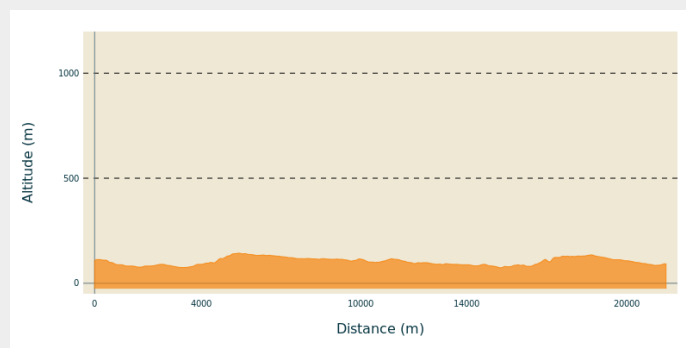

Plaudren à Locminé

France - Bretagne

Locminé (Amis saint Colomban)

Informazioni utili

Pratica : A piedi

Durata : 5 h

Lunghezza : 21.5 km

Dislivello positivo : 241 m

Difficoltà : Facile

Tipo : Etape

Itinerario

Partenza : Eglise St Bily, Place de l'église, 56420, Plaudren

Arrivo : Eglise St Sauveur, Place du Vieux Marché, 56500, Locminé

Comuni : 1. Bretagne

Profilo altimetro

Altitudine minima 74 m Altitudine massima 143 m

Sulla tua strada...

Tutte le informazioni utili