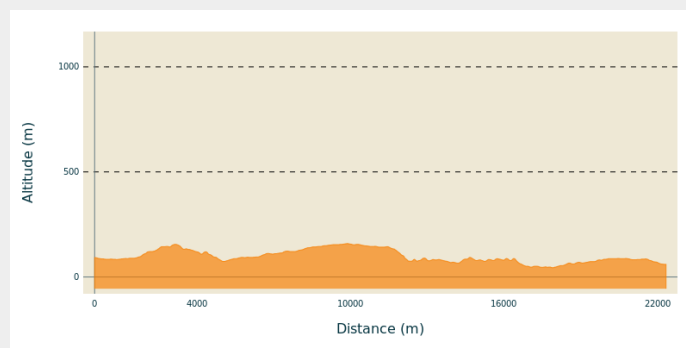

# Locminé à Brandivy

France - Bretagne

Locminé (Amis saint Colomban)

## Informazioni utili

Pratica : A piedi

Durata : 5 h 36

Lunghezza : 22.3 km

Dislivello positivo : 352 m

Difficoltà : Media

Tipo : Etape

## Profilo altimetro

Altitudine minima 44 m Altitudine massima 159 m