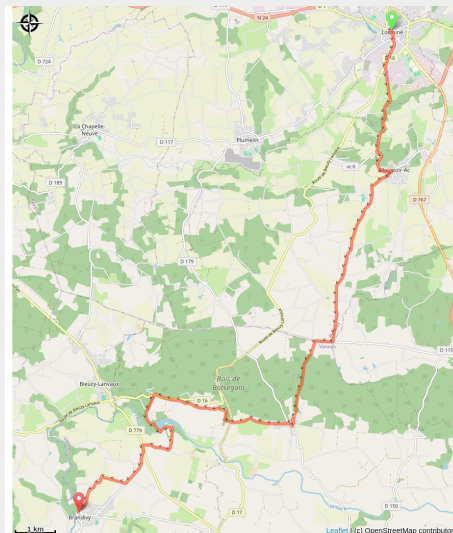

# Locminé à Brandivy

France - Bretagne

Locminé (Amis saint Colomban)

## Informazioni utili

Pratica : A piedi

Durata : 5 h 36

Lunghezza : 22.3 km

Dislivello positivo : 352 m

Difficoltà : Media

Tipo : Etape

# Itinerario

**Partenza** : Eglise St Sauveur, Place du Vieux Marché, 56500, Locminé

**Arrivo** : Eglise St Aubin, Place de l'Église, 56390, Brandivy

**Comuni** : 1. Bretagne

# Sulla tua strada...