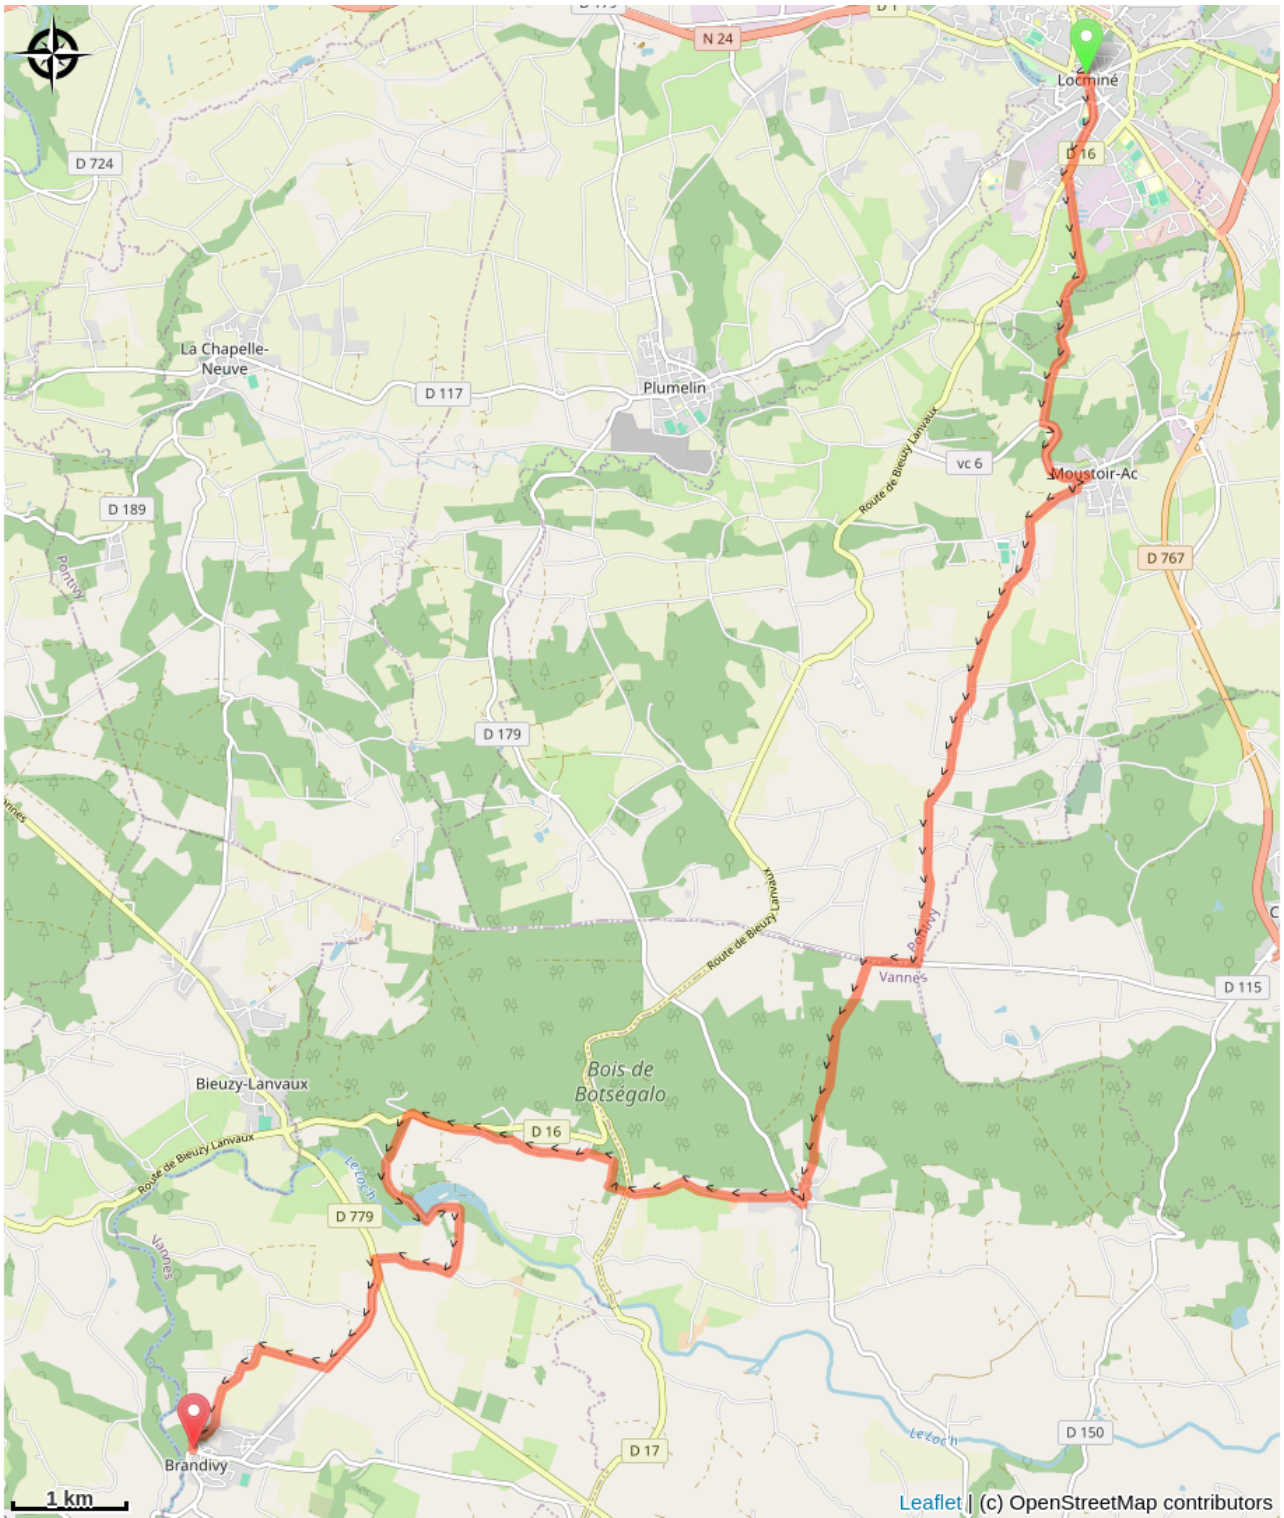

Sulla tua strada...