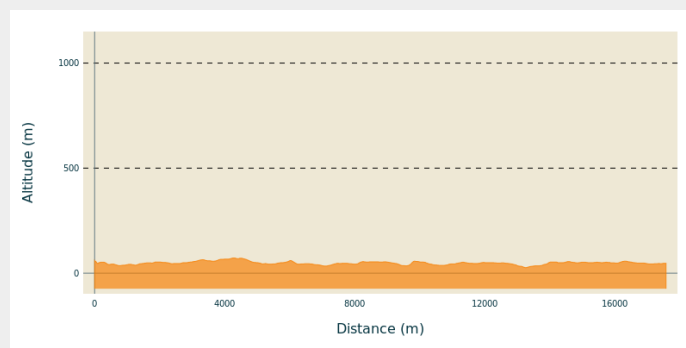

Brandivy à Ste Anne d'Auray

France - Bretagne

Ste-Anne-d'Auray (Amis saint Colomban)

Informazioni utili

Pratica : A piedi

Durata : 4 h 24

Lunghezza : 17.6 km

Dislivello positivo : 209 m

Difficoltà : Facile

Tipo : Etape

Itinerario

Partenza : Eglise St Aubin, Place de l'Église, 56390, Brandivy

Arrivo : Basilique, rue de Vannes, 56400, Ste Anne d'Auray

Comuni : 1. Bretagne

Profilo altimetro

Altitudine minima 26 m Altitudine massima 72 m