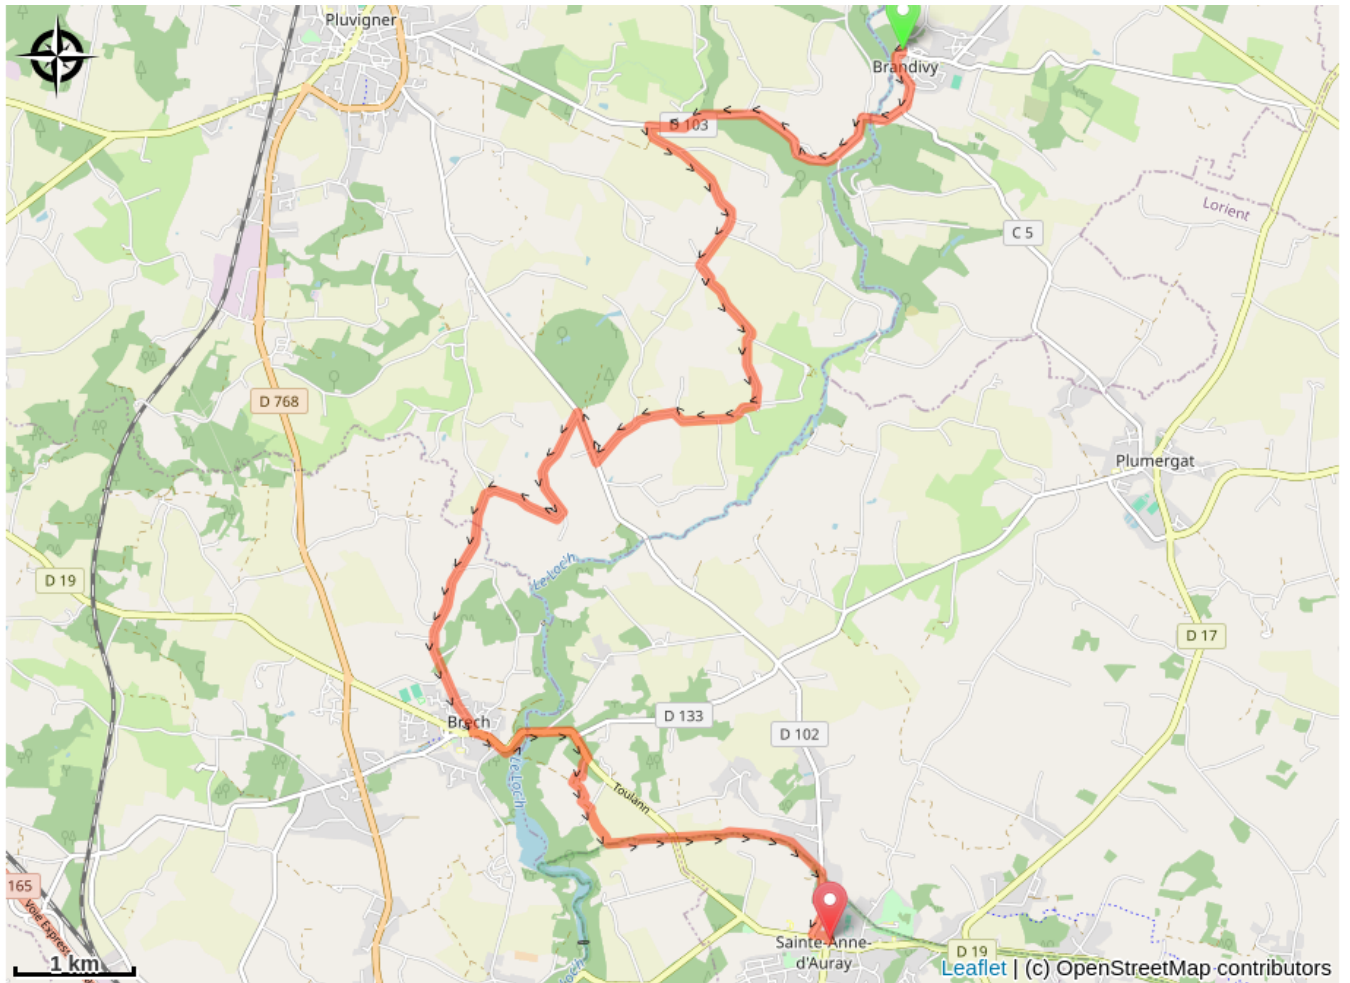

Brandivy à Ste Anne d'Auray

France - Bretagne

Ste-Anne-d'Auray (Amis saint Colomban)

Informazioni utili

Pratica : A piedi

Durata : 4 h 24

Lunghezza : 17.6 km

Dislivello positivo : 209 m

Difficoltà : Facile

Tipo : Etape

Itinerario

Partenza : Eglise St Aubin, Place de l'Église, 56390, Brandivy

Arrivo : Basilique, rue de Vannes, 56400, Ste Anne d'Auray

Comuni : 1. Bretagne

Profilo altimetro

Altitudine minima 26 m Altitudine massima 72 m

Sulla tua strada...

Tutte le informazioni utili