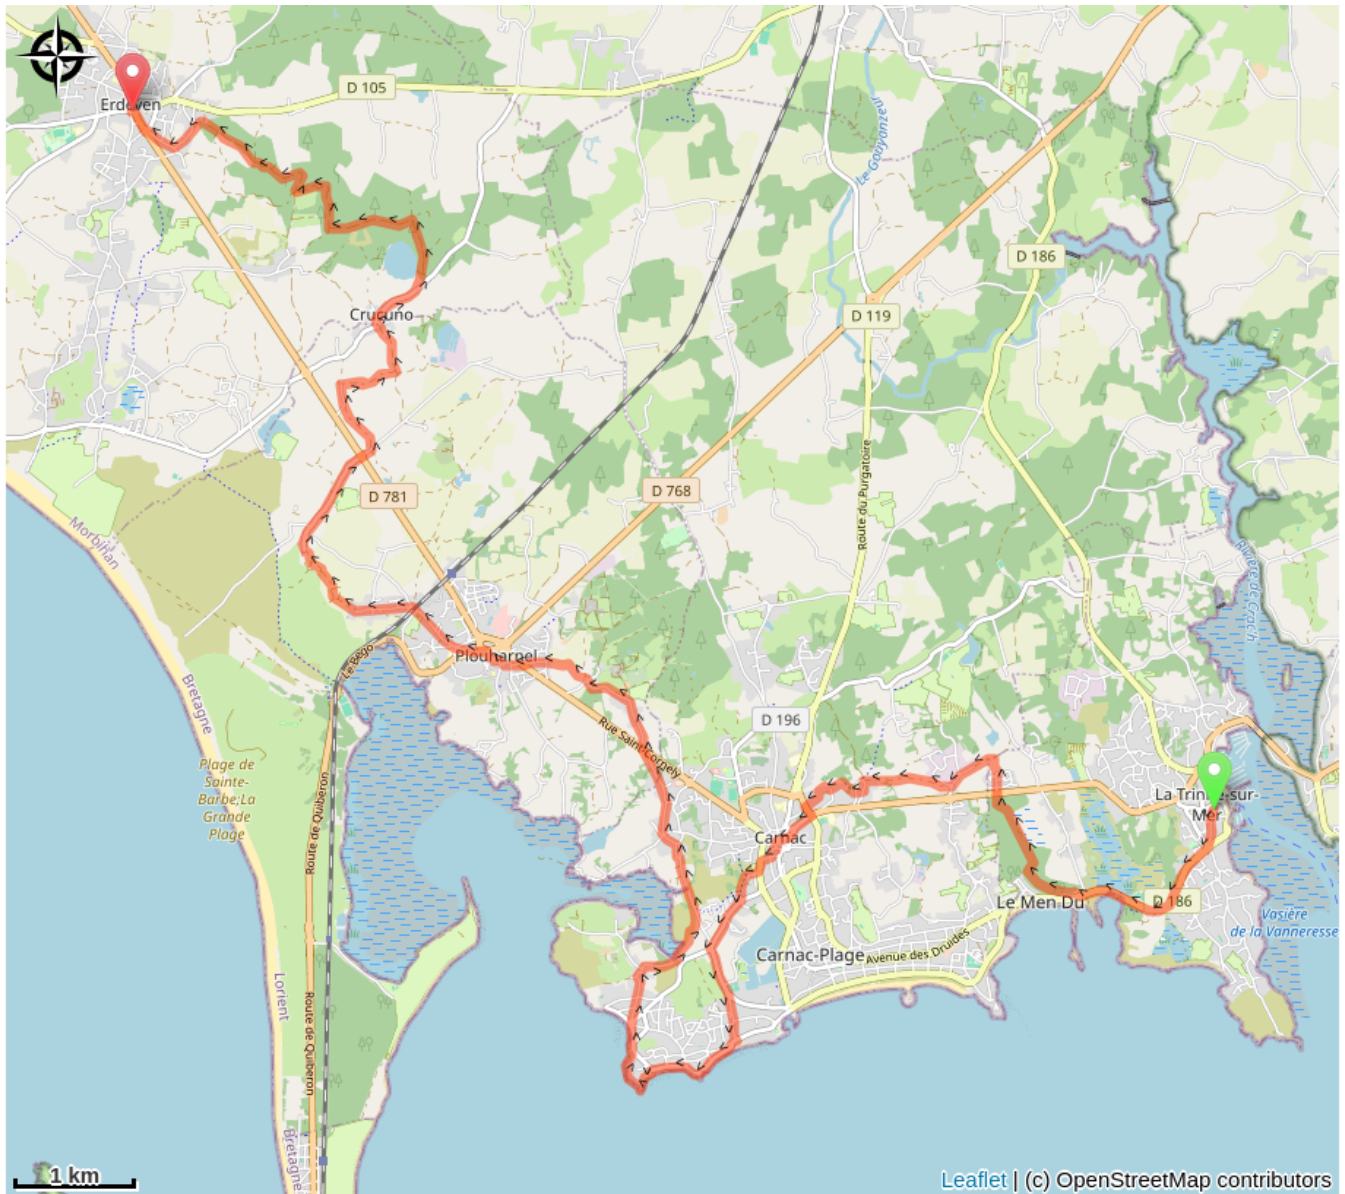

Sulla tua strada...