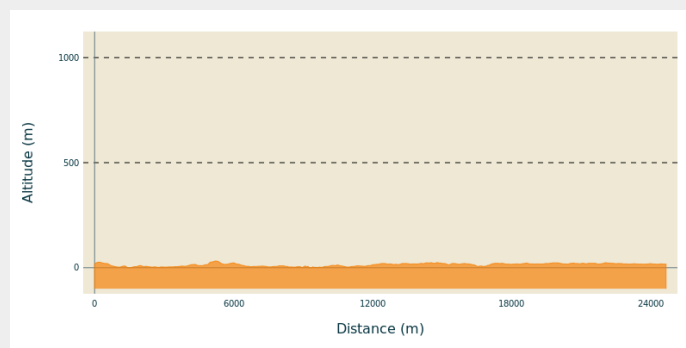

## Informazioni utili

Pratica : A piedi

Durata : 6 h 12

Lunghezza : 24.6 km

Dislivello positivo : 216 m

Difficoltà : Media

Tipo : Etape

# Itinerario

**Partenza** : Église St Joseph, rue du Kreisker, 56470, La Trinité sur Mer

**Arrivo** : Eglise St Pierre et St Paul, Rue Abbé Le Barh, 56410, Erdeven

**Comuni** : 1. Bretagne

## Profilo altimetro

Altitudine minima 0 m Altitudine massima 32 m