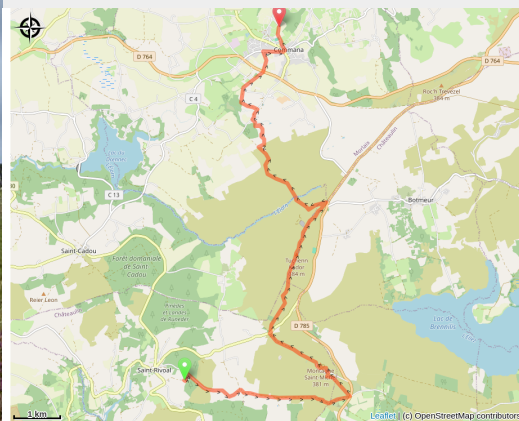

St Rivoal à Commana

France - Bretagne

St Michel de Braspart (Amis Bretons de Colombran)

A travers les Monts d'Arrée

Informazioni utili

Pratica : A piedi

Durata : 4 h 12

Lunghezza : 16.7 km

Dislivello positivo : 431 m

Difficoltà : Facile

Tipo : Etape

Itinerario

Partenza : Eglise St Pierre - 29190 - St Rivoal

Arrivo : Eglise St Derrien - Place de l'église - 29450 - Commana

Comuni : 1. Bretagne

Profilo altimetro

Altitudine minima 191
m

Altitudine massima 378
m

Sulla tua strada...

Tutte le informazioni utili