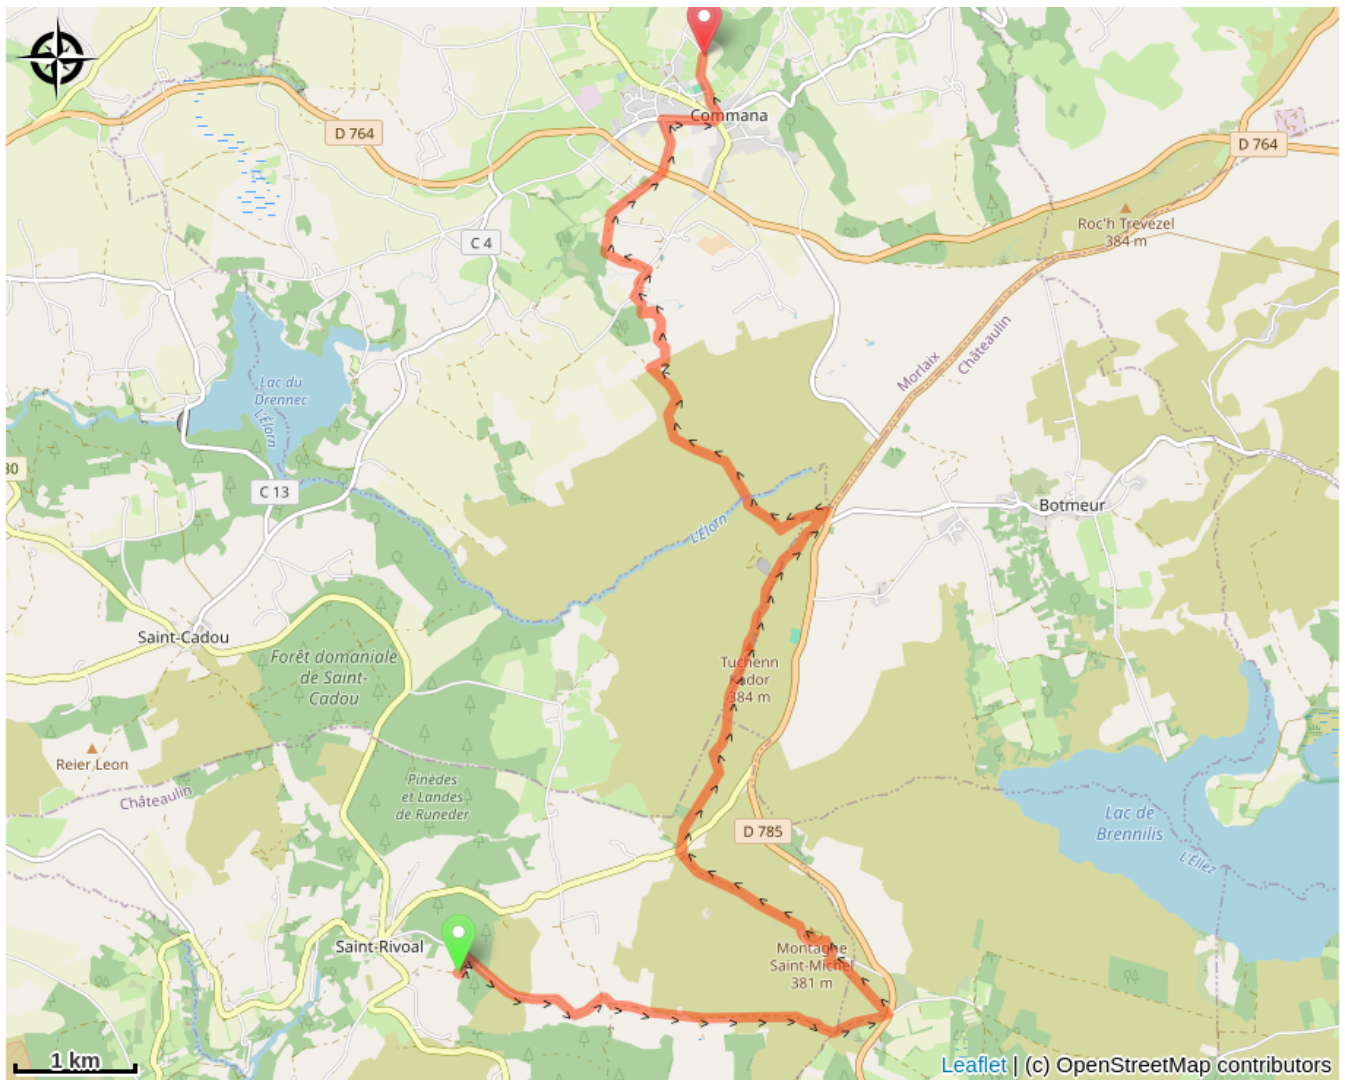

St Rivoal à Commana

France - Bretagne

St Michel de Braspart (Amis Bretons de Colombran)

A travers les Monts d'Arrée

Informazioni utili

Pratica : A piedi

Durata : 4 h 12

Lunghezza : 16.7 km

Dislivello positivo : 431 m

Difficoltà : Facile

Tipo : Etape

Itinerario

Partenza : Eglise St Pierre - 29190 - St Rivoal

Arrivo : Eglise St Derrien - Place de l'église - 29450 - Commana

Comuni : 1. Bretagne

Profilo altimetro

Altitudine minima 191
m

Altitudine massima 378
m

Sulla tua strada...

Tutte le informazioni utili