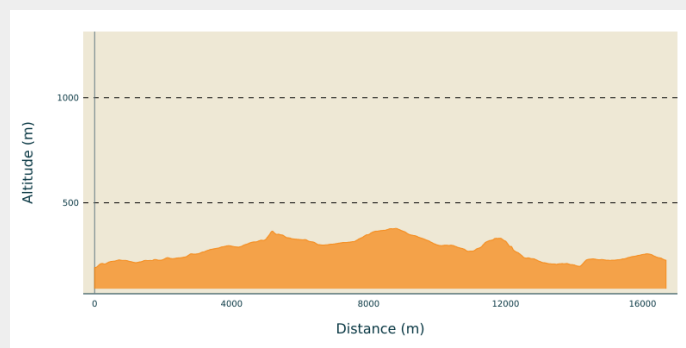

St Rivoal à Commana

France - Bretagne

St Michel de Braspart (Amis Bretons de Colombran)

A travers les Monts d'Arrée

Informazioni utili

Pratica : A piedi

Durata : 4 h 12

Lunghezza : 16.7 km

Dislivello positivo : 431 m

Difficoltà : Facile

Tipo : Etape

Itinerario

Partenza : Eglise St Pierre - 29190 - St Rivoal

Arrivo : Eglise St Derrien - Place de l'église - 29450 - Commana

Comuni : 1. Bretagne

Profilo altimetro

Altitudine minima 191
m

Altitudine massima 378
m

Sulla tua strada...

Tutte le informazioni utili