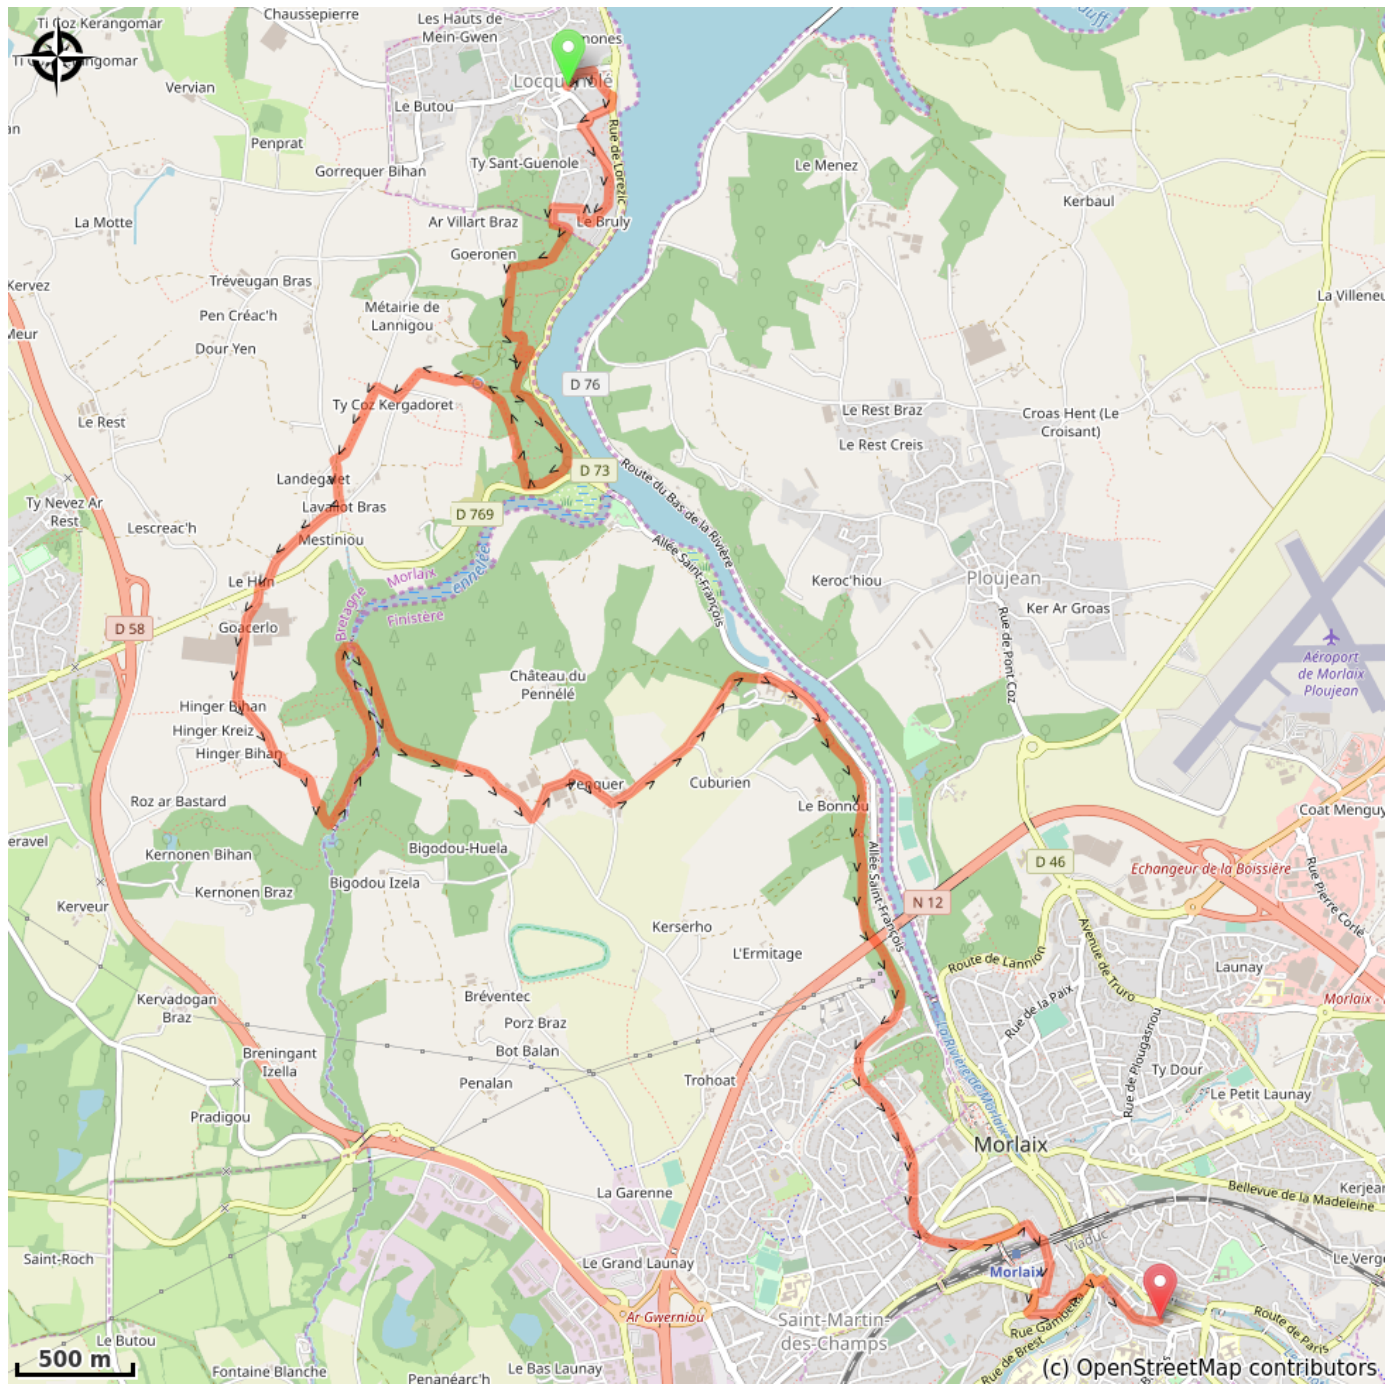

Sulla tua strada...