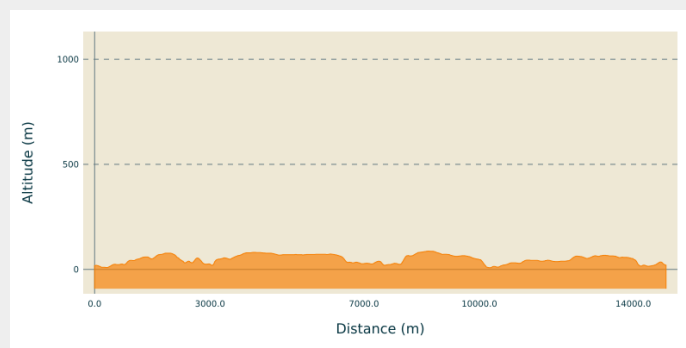

## Informazioni utili

Pratica : A piedi

Durata : 3 h 42

Lunghezza : 14.9 km

Dislivello positivo : 407 m

Difficoltà : Molto facile

Tipo : Etape

## Profilo altimetro

Altitudine minima 8 m Altitudine massima 87 m