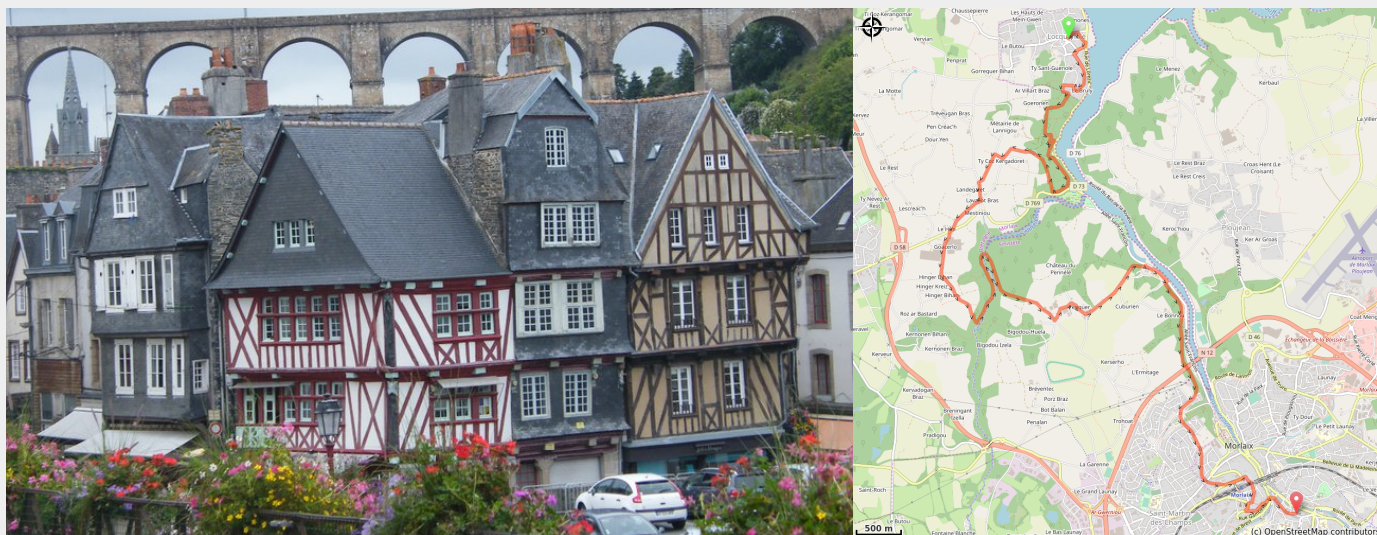

# Locquénoilé à Morlaix

France - Bretagne

Morlaix (Amis Bretons de Colomban)

*La remontée de la rivière de Morlaix.*

## Informazioni utili

Pratica : A piedi

Durata : 3 h 42

Lunghezza : 14.9 km

Dislivello positivo : 407 m

Difficoltà : Molto facile

Tipo : Etape

# Itinerario

**Partenza** : Eglise St Guénolé - Place de La Liberté - 29670 - Locquénolé

**Arrivo** : Eglise St Mathieu - rue Basse - 29600 - Morlaix

**Comuni** : 1. Bretagne