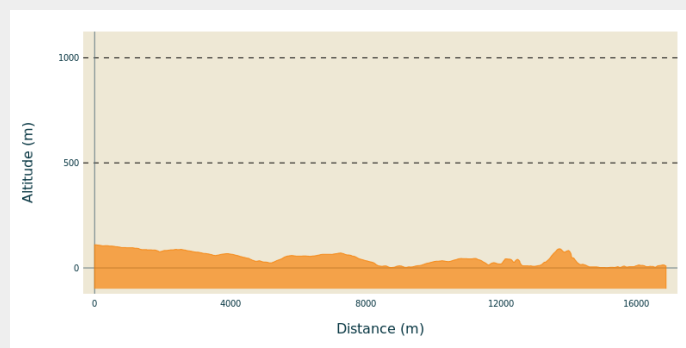

## Informazioni utili

Pratica : A piedi

Durata : 4 h 18

Lunghezza : 16.9 km

Dislivello positivo : 312 m

Difficoltà : Facile

Tipo : Etape

# Itinerario

**Partenza** : Église St Mélar - Place de l'église - 29620 - Lanmeur

**Arrivo** : Eglise St Michel - Rue de l'église - 22300 - St Michel en grève

**Comuni** : 1. Bretagne

## Profilo altimetro

Altitudine minima 1 m Altitudine massima 110 m