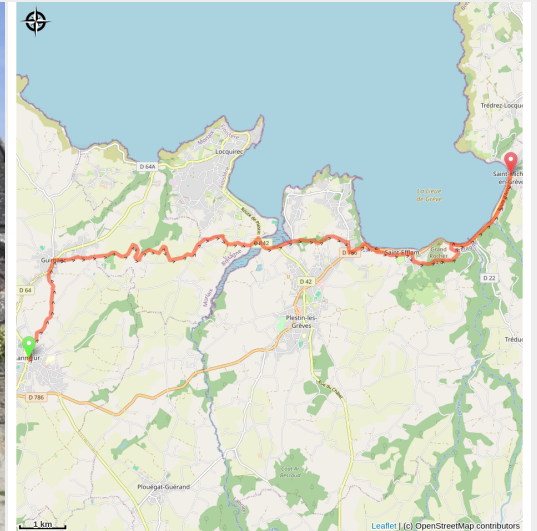

# Lanmeur à St Michel en Grève

France - Bretagne

Lanmeur

## Informazioni utili

Pratica : A piedi

Durata : 4 h 18

Lunghezza : 16.9 km

Dislivello positivo : 312 m

Difficoltà : Facile

Tipo : Etape

# Itinerario

**Partenza** : Église St Mélar - Place de l'église - 29620 - Lanmeur

**Arrivo** : Eglise St Michel - Rue de l'église - 22300 - St Michel en grève

**Comuni** : 1. Bretagne