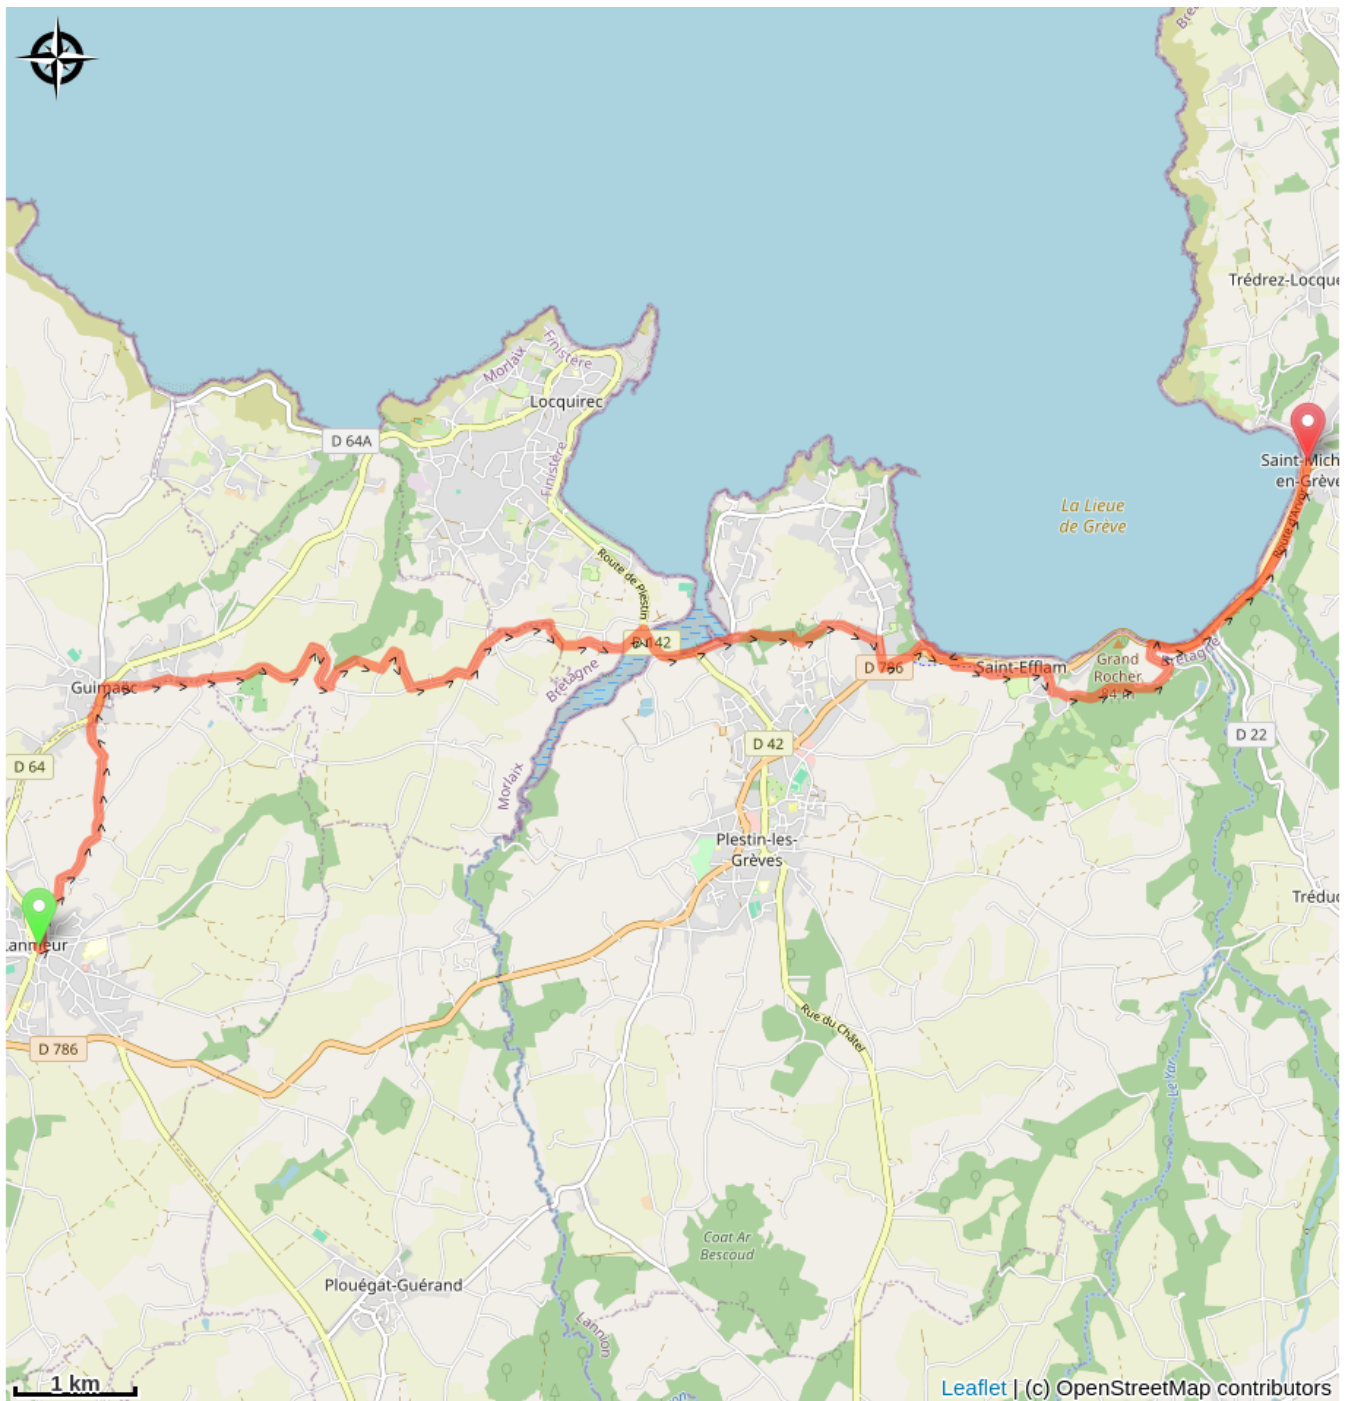

Sulla tua strada...