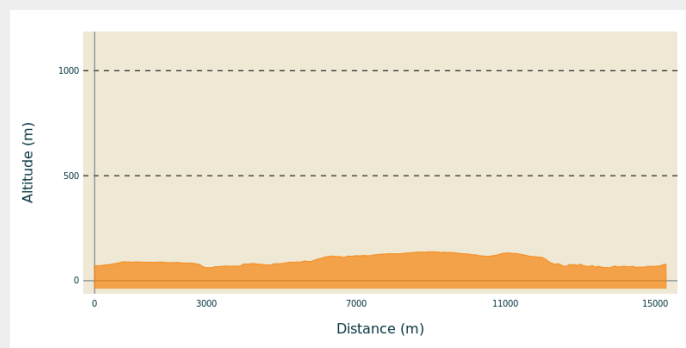

Brélidy à Guingamp

France - Bretagne

Brelidy (Amis saint Colomban)

Informazioni utili

Pratica : A piedi

Durata : 3 h 48

Lunghezza : 15.3 km

Dislivello positivo : 189 m

Difficoltà : Facile

Tipo : Etape

Itinerario

Partenza : Eglise St Colomban - Place du Bourg - 22140 - Brélidy

Arrivo : Basilique ND de Bon Secours - Rue Notre Dame - 22200 - Guingamp

Comuni : 1. Bretagne

Profilo altimetro

Altitudine minima 62 m Altitudine massima 138 m

Sulla tua strada...

Tutte le informazioni utili