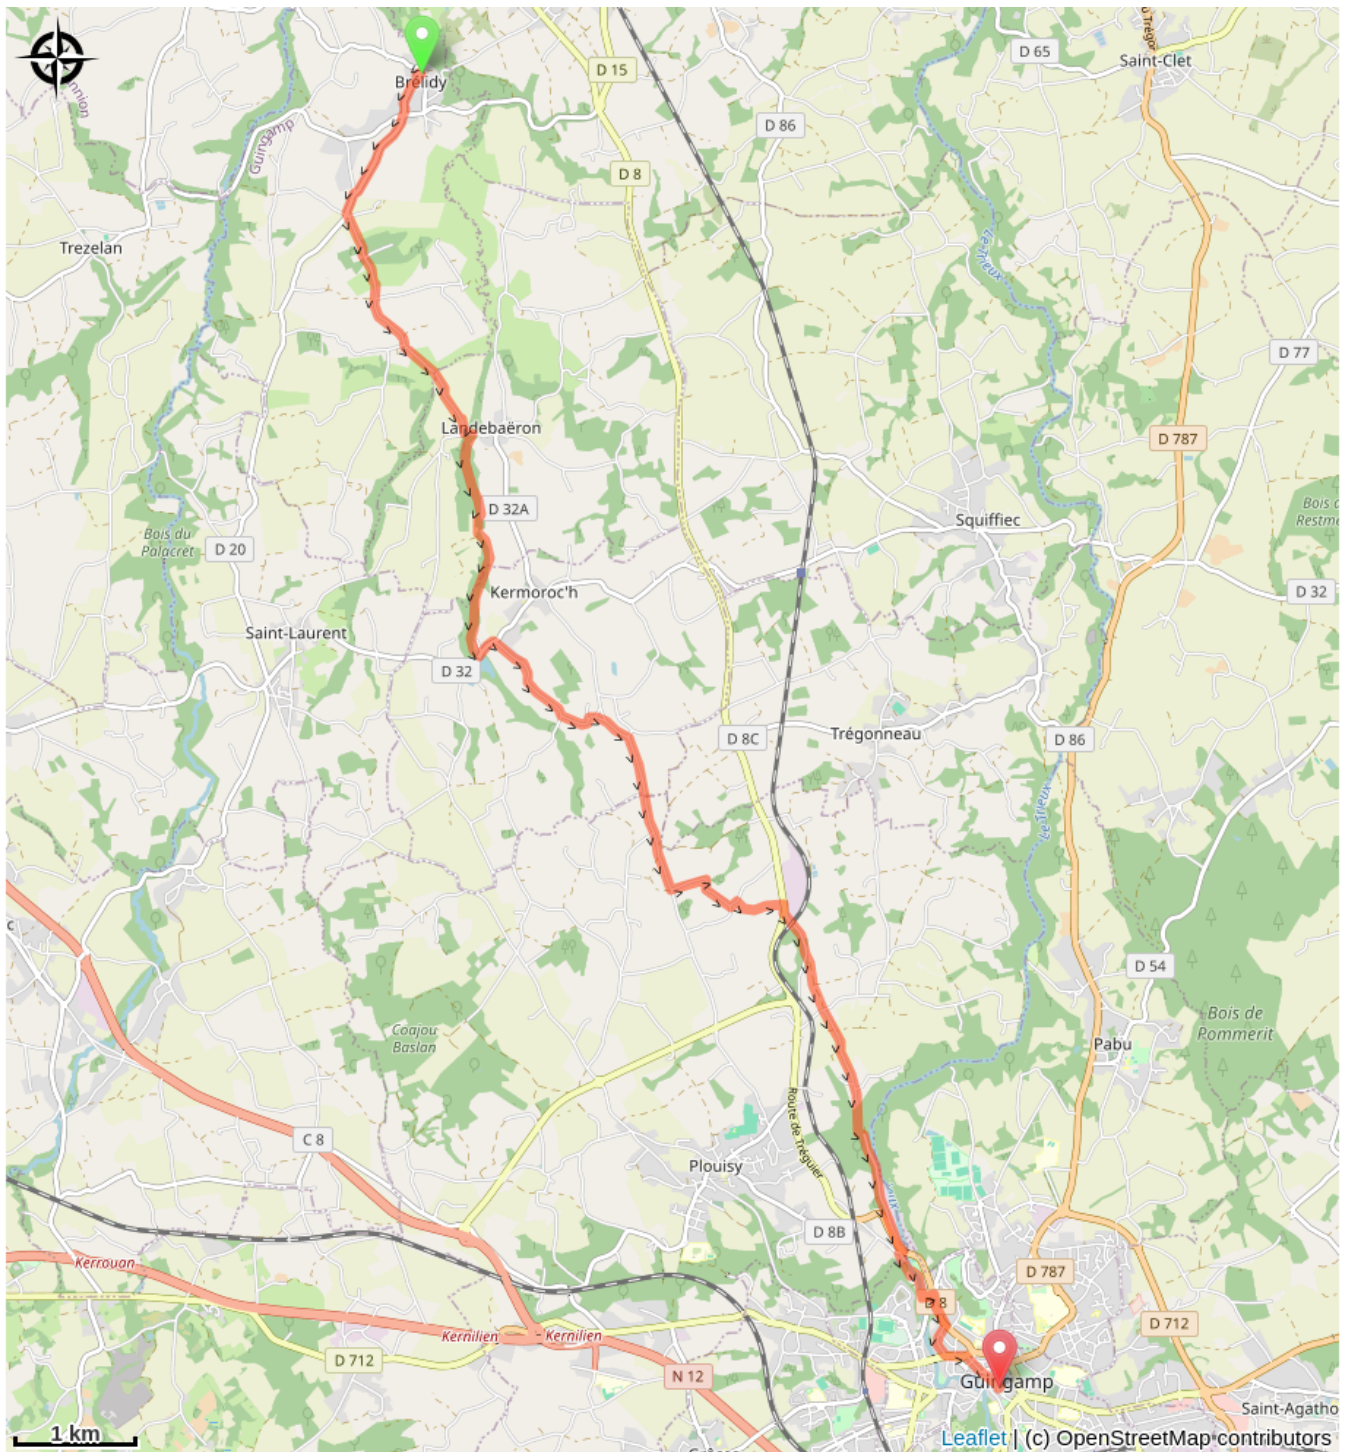

Brélidy à Guingamp

France - Bretagne

Brelidy (Amis saint Colomban)

Informazioni utili

Pratica : A piedi

Durata : 3 h 48

Lunghezza : 15.3 km

Dislivello positivo : 189 m

Difficoltà : Facile

Tipo : Etape

Itinerario

Partenza : Eglise St Colomban - Place du Bourg - 22140 - Brélidy

Arrivo : Basilique ND de Bon Secours - Rue Notre Dame - 22200 - Guingamp

Comuni : 1. Bretagne

Profilo altimetro

Altitudine minima 62 m Altitudine massima 138 m

Sulla tua strada...

Tutte le informazioni utili