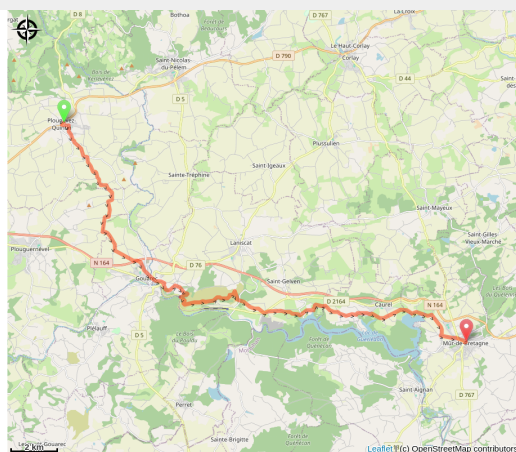

Plounévez-Quintin à Mûr de Bretagne

France - Bretagne

Gouarec

Sur les rives du Lac de Guerlédan

Informazioni utili

Pratica : A piedi

Durata : 7 h

Lunghezza : 28.3 km

Dislivello positivo : 637 m

Difficoltà : Media

Tipo : Etape

Itinerario

Partenza : Eglise St Pierre - Place de l'église - 22110 - Plounévez-Quintin

Arrivo : Rue de l'église - 22530 - Mûr de Bretagne

Comuni : 1. Bretagne

Profilo altimetro

Altitudine minima 125
m

Altitudine massima 244
m

Sulla tua strada...

Tutte le informazioni utili