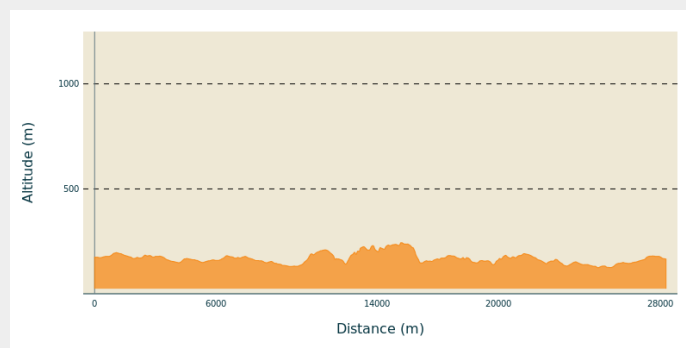

Plounévez-Quintin à Mûr de Bretagne

France - Bretagne

Gouarec

Sur les rives du Lac de Guerlédan

Informazioni utili

Pratica : A piedi

Durata : 7 h

Lunghezza : 28.3 km

Dislivello positivo : 637 m

Difficoltà : Media

Tipo : Etape

Itinerario

Partenza : Eglise St Pierre - Place de l'église - 22110 - Plounévez-Quintin

Arrivo : Rue de l'église - 22530 - Mûr de Bretagne

Comuni : 1. Bretagne

Profilo altimetro

Altitudine minima 125
m

Altitudine massima 244
m

Sulla tua strada...

Tutte le informazioni utili