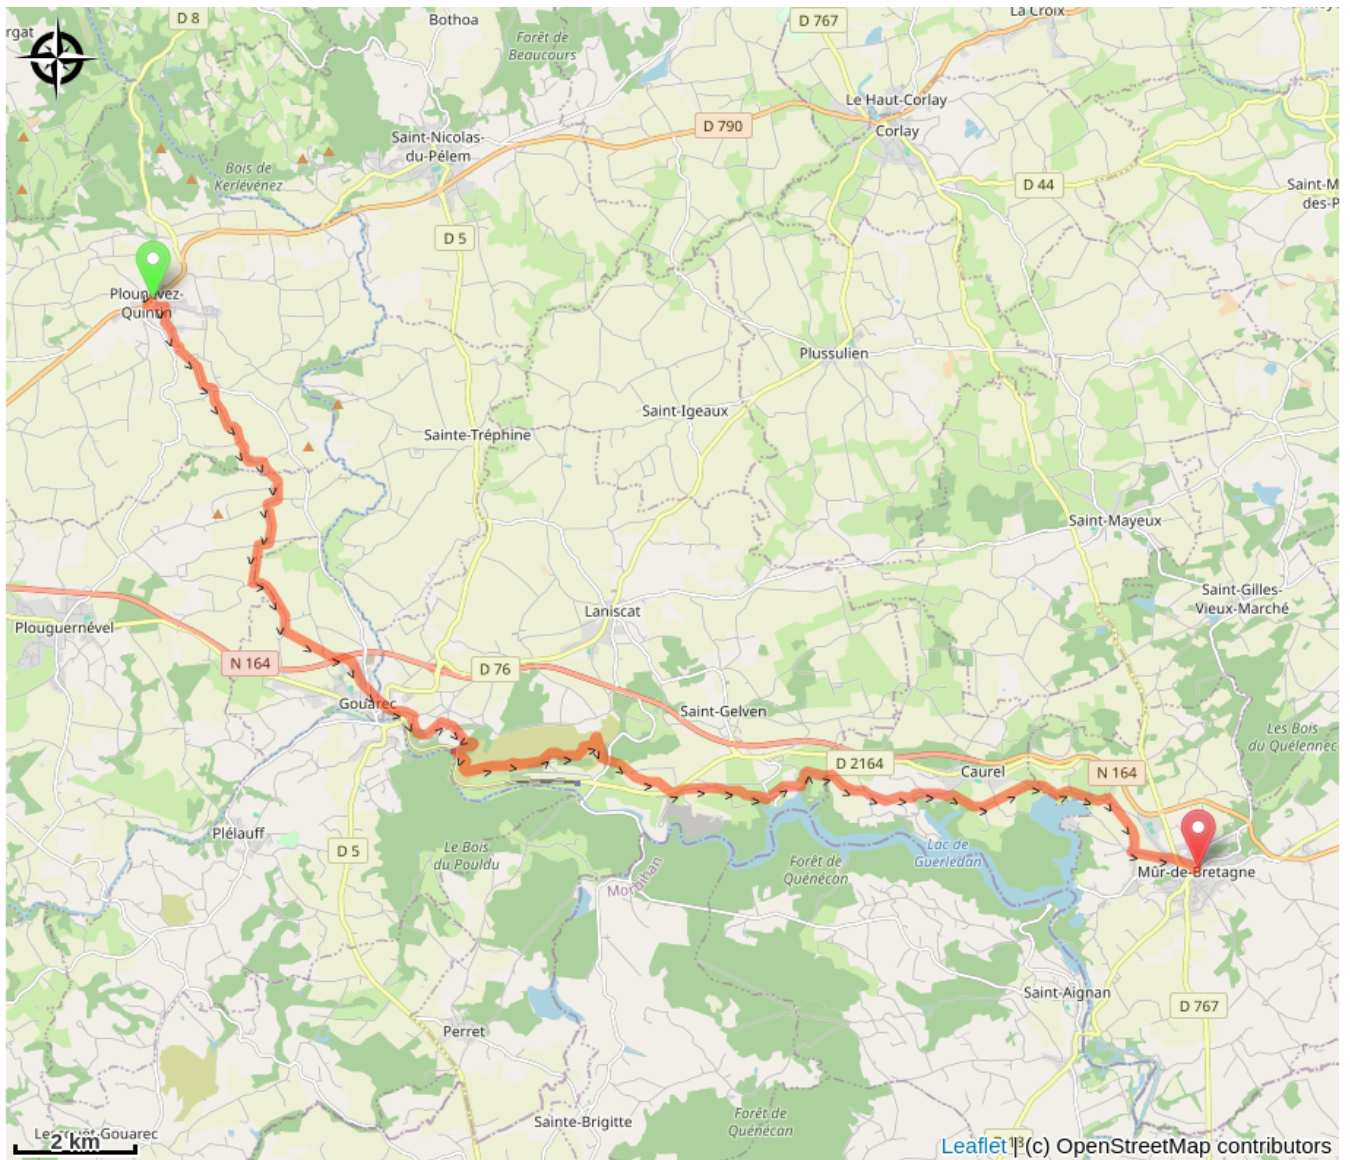

Plounévez-Quintin à Mûr de Bretagne

France - Bretagne

Gouarec

Sur les rives du Lac de Guerlédan

Informazioni utili

Pratica : A piedi

Durata : 7 h

Lunghezza : 28.3 km

Dislivello positivo : 637 m

Difficoltà : Media

Tipo : Etape

Itinerario

Partenza : Eglise St Pierre - Place de l'église - 22110 - Plounévez-Quintin

Arrivo : Rue de l'église - 22530 - Mûr de Bretagne

Comuni : 1. Bretagne

Profilo altimetro

Altitudine minima 125
m

Altitudine massima 244
m

Sulla tua strada...

Tutte le informazioni utili