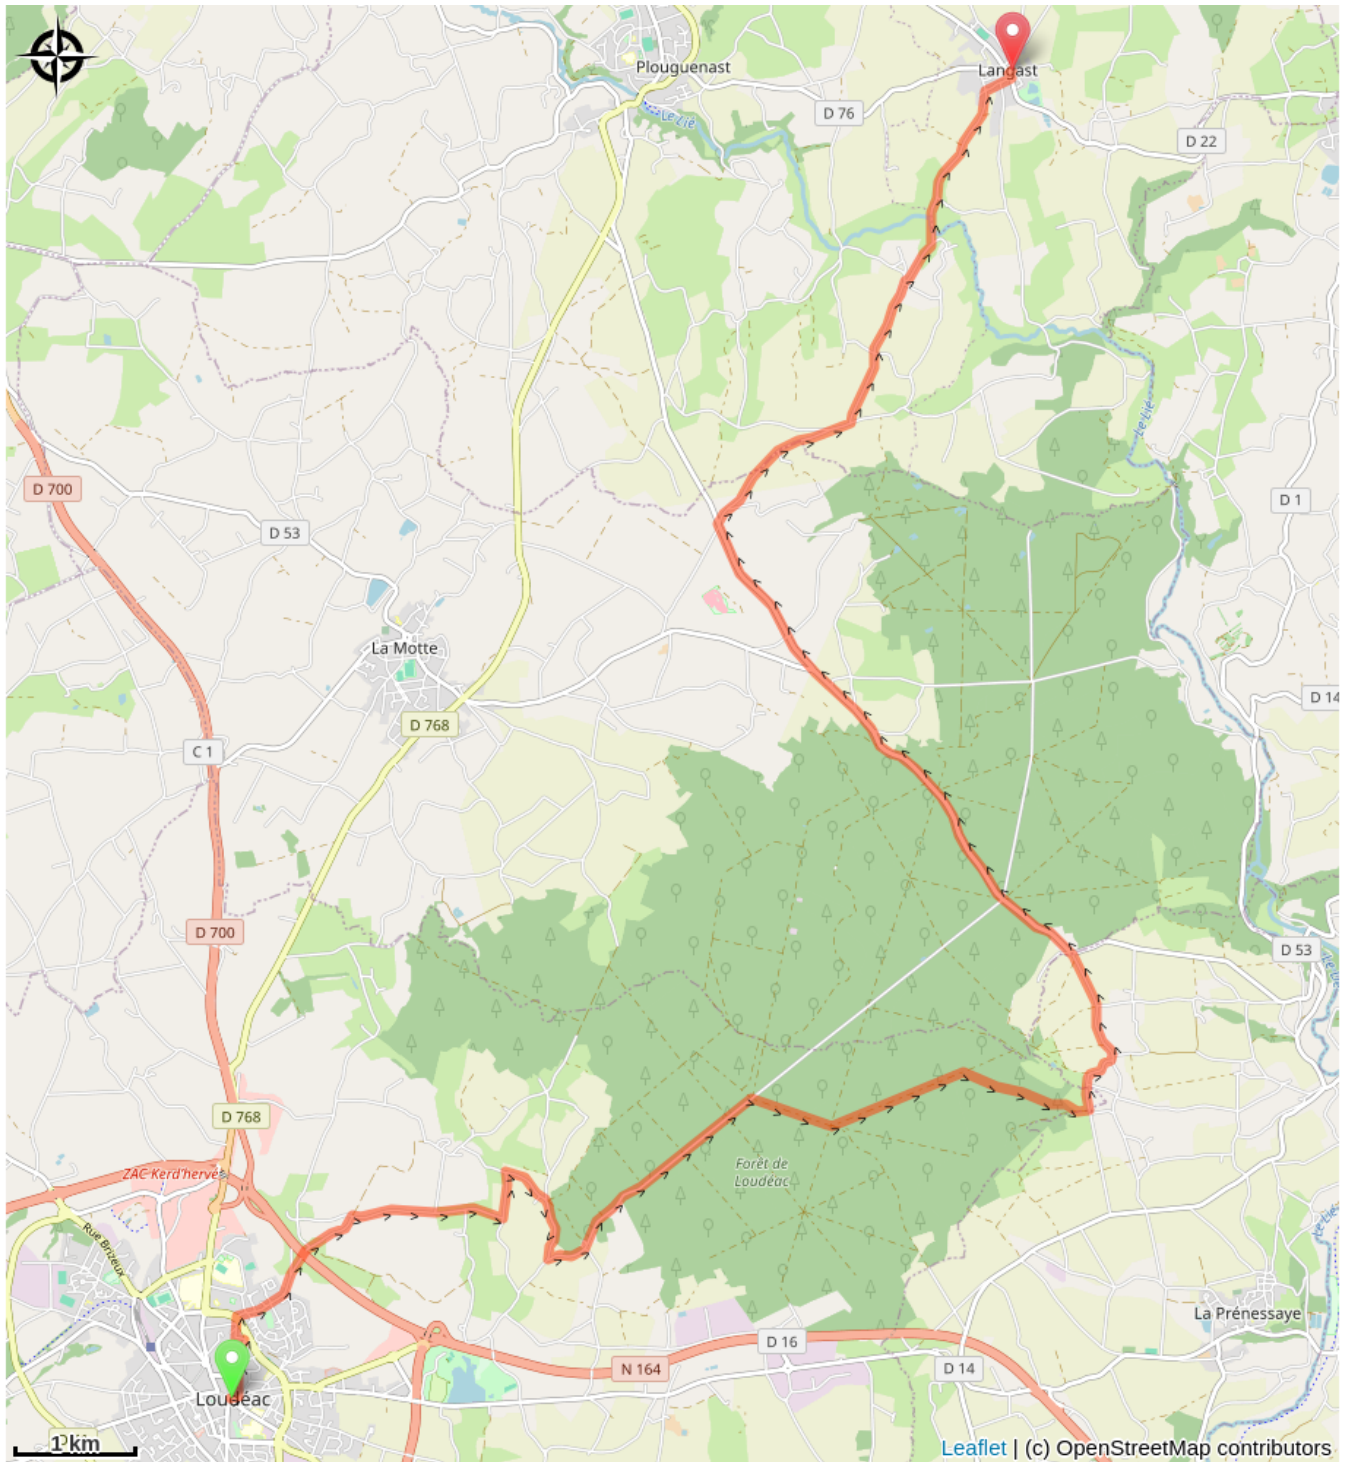

Loudéac à Langast

France - Bretagne

Langast

Informazioni utili

Pratica : A piedi

Durata : 5 h 54

Lunghezza : 22.1 km

Dislivello positivo : 370 m

Difficoltà : Media

Tipo : Etape

Itinerario

Partenza : Église St Nicolas - Place au Fil
- 22600 - Loudéac

Arrivo : Eglise St Gal - Place du Centre -
22150 - Langast

Comuni : 1. Bretagne

Profilo altimetro

Altitudine minima 116
m

Altitudine massima 272
m

Sulla tua strada...

Tutte le informazioni utili