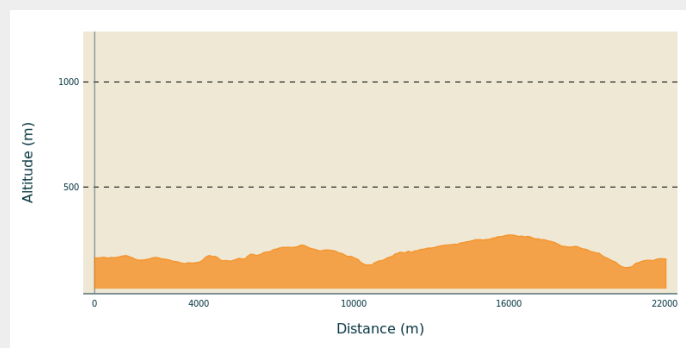

Loudéac à Langast

France - Bretagne

Langast

Informazioni utili

Pratica : A piedi

Durata : 5 h 54

Lunghezza : 22.1 km

Dislivello positivo : 370 m

Difficoltà : Media

Tipo : Etape

Itinerario

Partenza : Église St Nicolas - Place au Fil
- 22600 - Loudéac

Arrivo : Eglise St Gal - Place du Centre -
22150 - Langast

Comuni : 1. Bretagne

Profilo altimetro

Altitudine minima 116
m

Altitudine massima 272
m

Sulla tua strada...

Tutte le informazioni utili