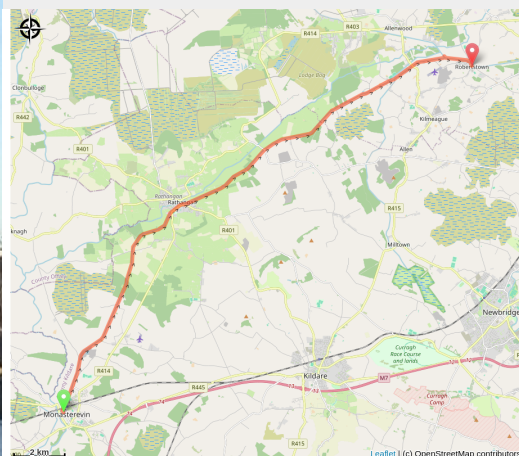

Monasterevin a Robertstown

Ireland - Laoighis

Informazioni utili

Pratica : A piedi

Durata : 8 h

Lunghezza : 24.3 km

Dislivello positivo : 109 m

Difficoltà : Facile

Itinerario

Partenza : Chiesa di San Pietro e San Paolo

Arrivo : Garda Station

Comuni : 1. Laoighis
2. Kildare

Profilo altimetro

Altitudine minima 62 m Altitudine massima 86 m

Sulla tua strada...

Tutte le informazioni utili