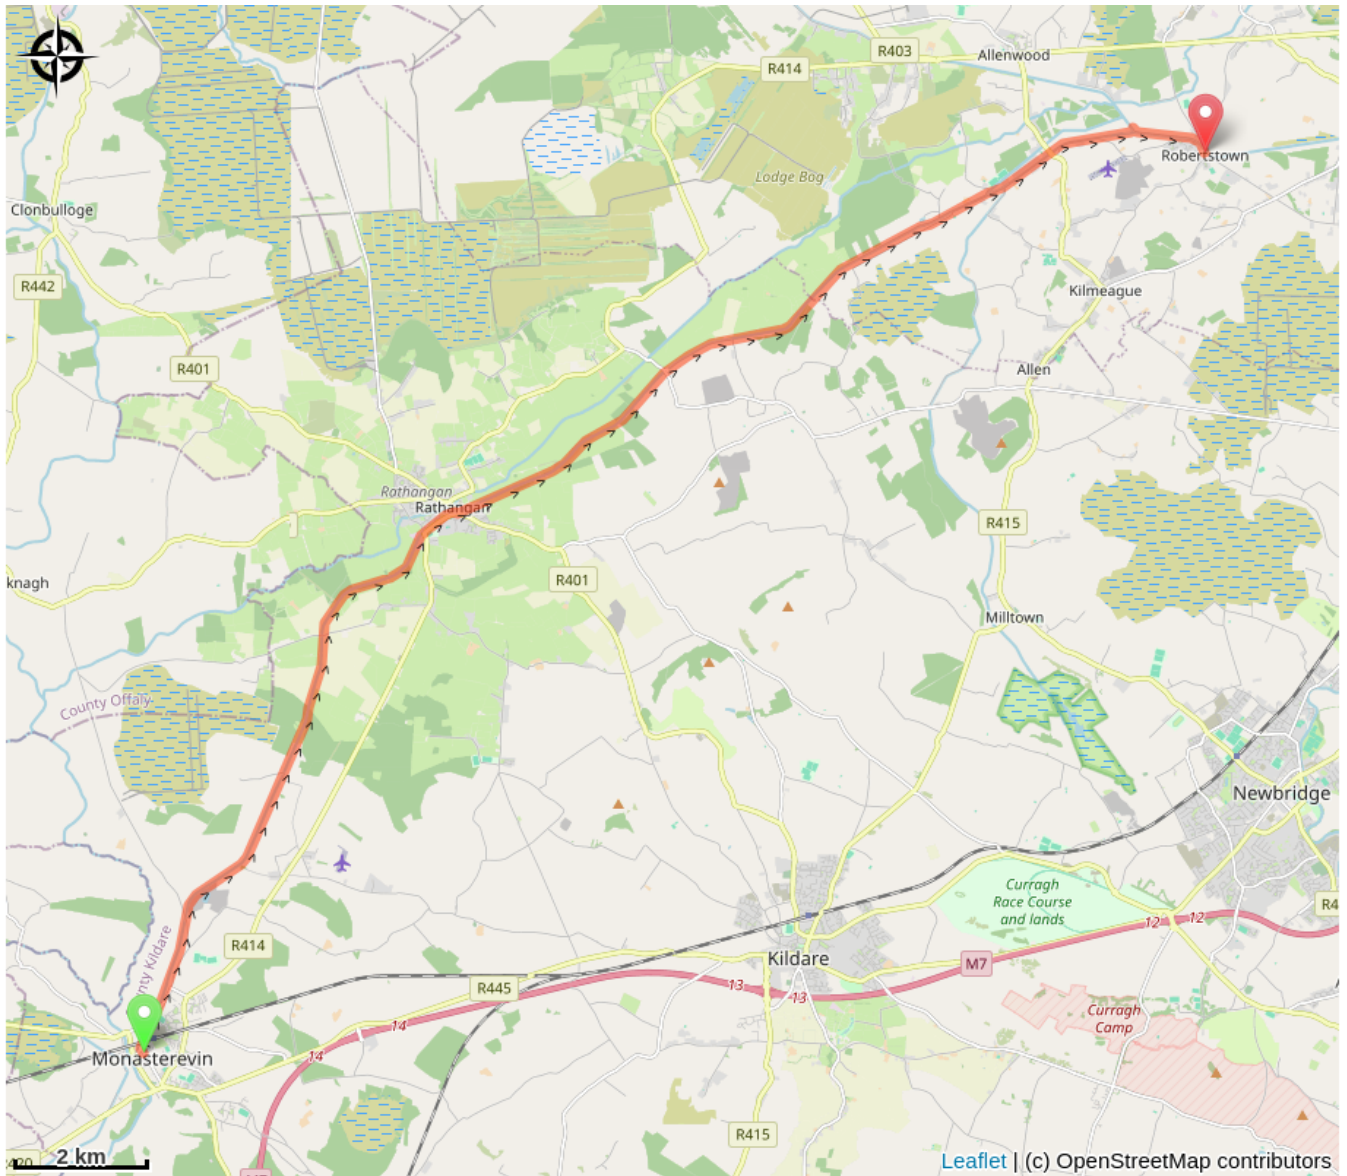

Monasterevin a Robertstown

Ireland - Laoighis

Informazioni utili

Pratica : A piedi

Durata : 8 h

Lunghezza : 24.3 km

Dislivello positivo : 109 m

Difficoltà : Facile

Itinerario

Partenza : Chiesa di San Pietro e San Paolo

Arrivo : Garda Station

Comuni : 1. Laoighis
2. Kildare

Profilo altimetro

Altitudine minima 62 m Altitudine massima 86 m

Sulla tua strada...

Tutte le informazioni utili