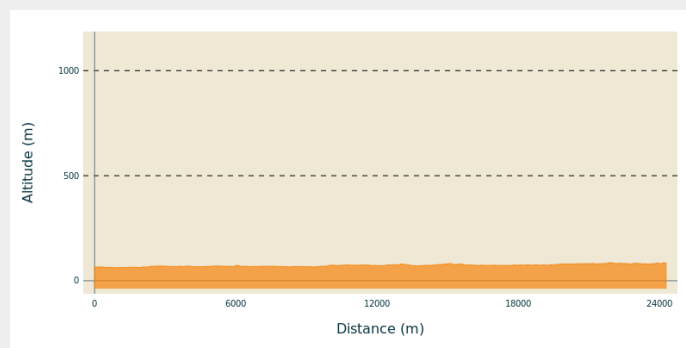

Monasterevin a Robertstown

Ireland - Laoighis

Informazioni utili

Pratica : A piedi

Durata : 8 h

Lunghezza : 24.3 km

Dislivello positivo : 109 m

Difficoltà : Facile

Itinerario

Partenza : Chiesa di San Pietro e San Paolo

Arrivo : Garda Station

Comuni : 1. Laoighis
2. Kildare

Profilo altimetro

Altitudine minima 62 m Altitudine massima 86 m

Sulla tua strada...

Tutte le informazioni utili