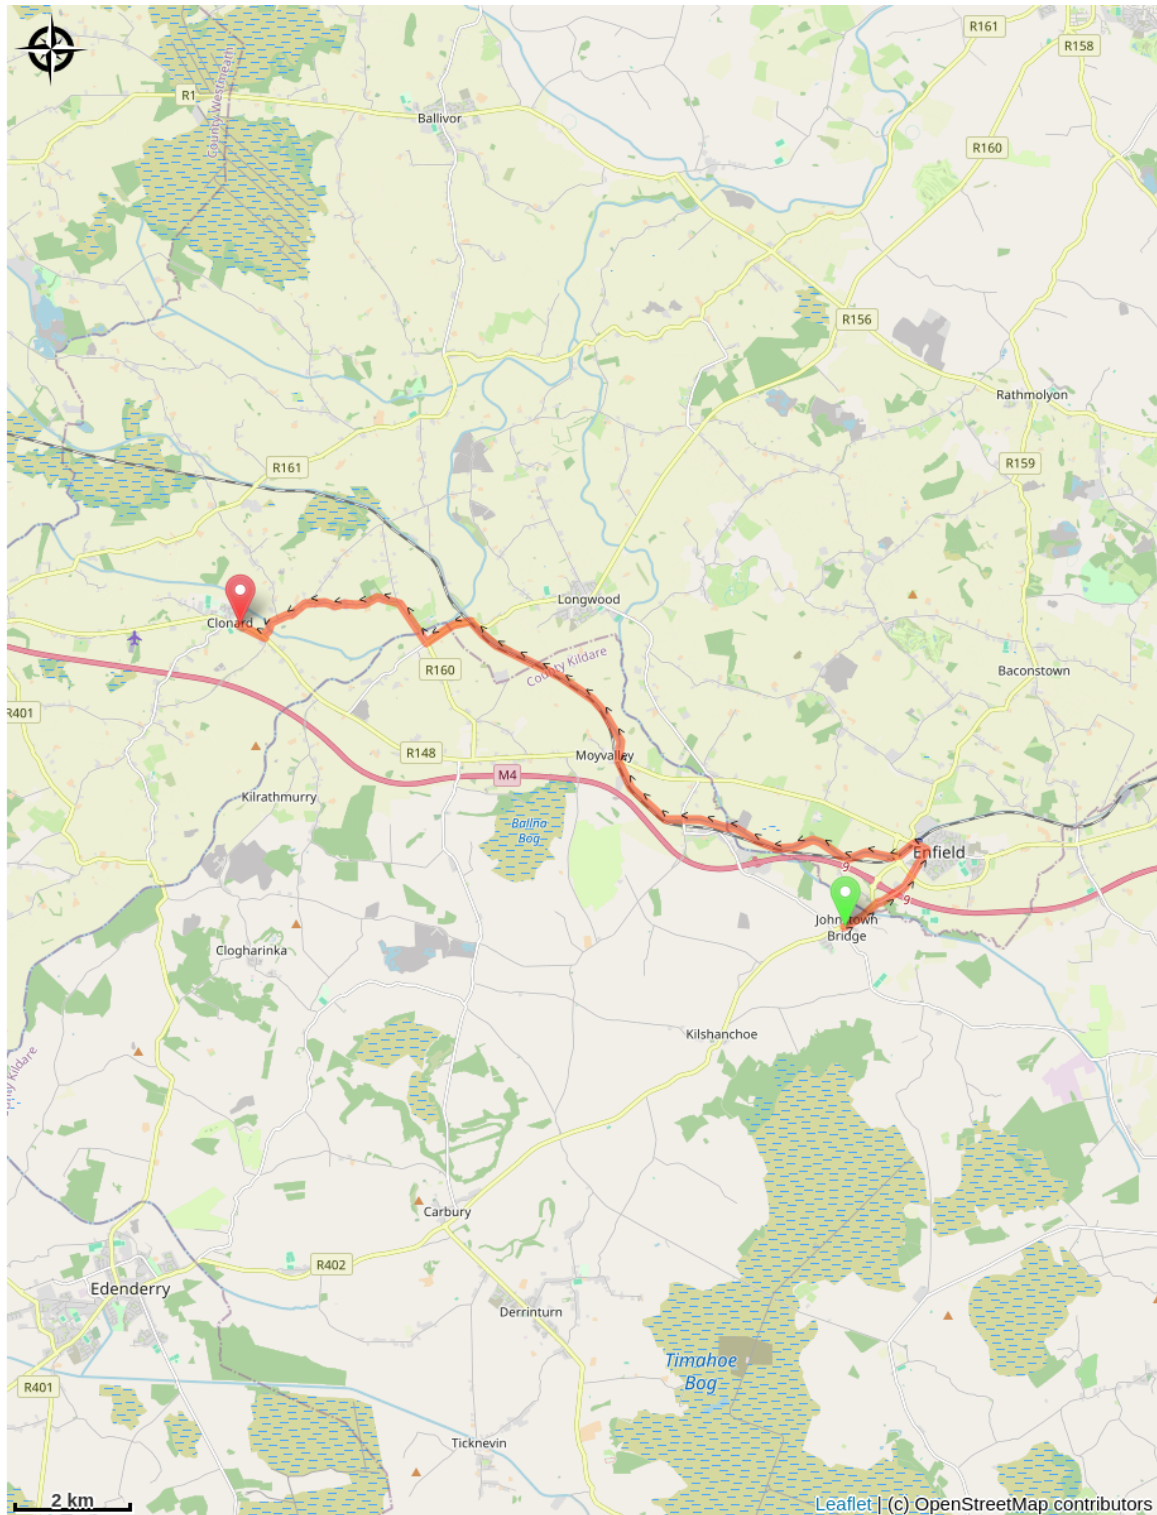

Johnstown Bridge a Clonard

Ireland - Meath

Informazioni utili

Pratica : A piedi

Durata : 6 h

Lunghezza : 17.6 km

Dislivello positivo : 78 m

Difficoltà : Facile

Tipo : Itinérance

Itinerario

Partenza : Chiesa

Arrivo : Chiesa di San Finiano

Comuni : 1. Meath
2. Kildare

Profilo altimetro

Altitudine minima 64 m Altitudine massima 79 m

Sulla tua strada...