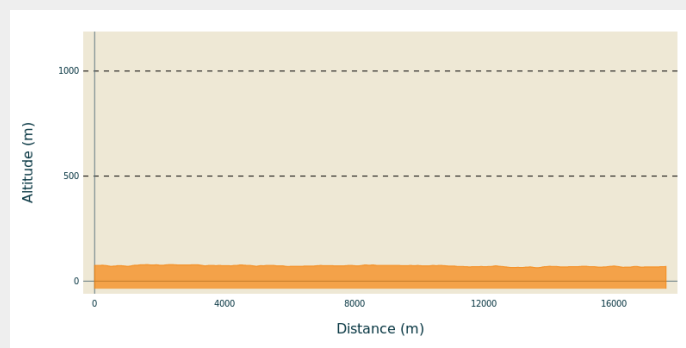

Johnstown Bridge a Clonard

Ireland - Meath

Informazioni utili

Pratica : A piedi

Durata : 6 h

Lunghezza : 17.6 km

Dislivello positivo : 78 m

Difficoltà : Facile

Tipo : Itinérance

Itinerario

Partenza : Chiesa

Arrivo : Chiesa di San Finiano

Comuni : 1. Meath
2. Kildare

Profilo altimetro

Altitudine minima 64 m Altitudine massima 79 m

Sulla tua strada...