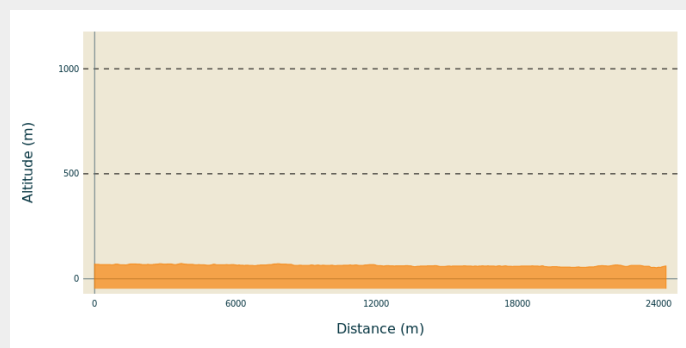

Clonard a Trim

Ireland - Kildare

Informazioni utili

Pratica : A piedi

Durata : 8 h

Lunghezza : 24.3 km

Dislivello positivo : 110 m

Difficoltà : Media

Tipo : Itinérance

Itinerario

Partenza : Chiesa di San Finiano

Arrivo : Chiesa di San Patrizio

Comuni : 1. Kildare
2. Meath

Profilo altimetro

Altitudine minima 53 m Altitudine massima 73 m

Sulla tua strada...