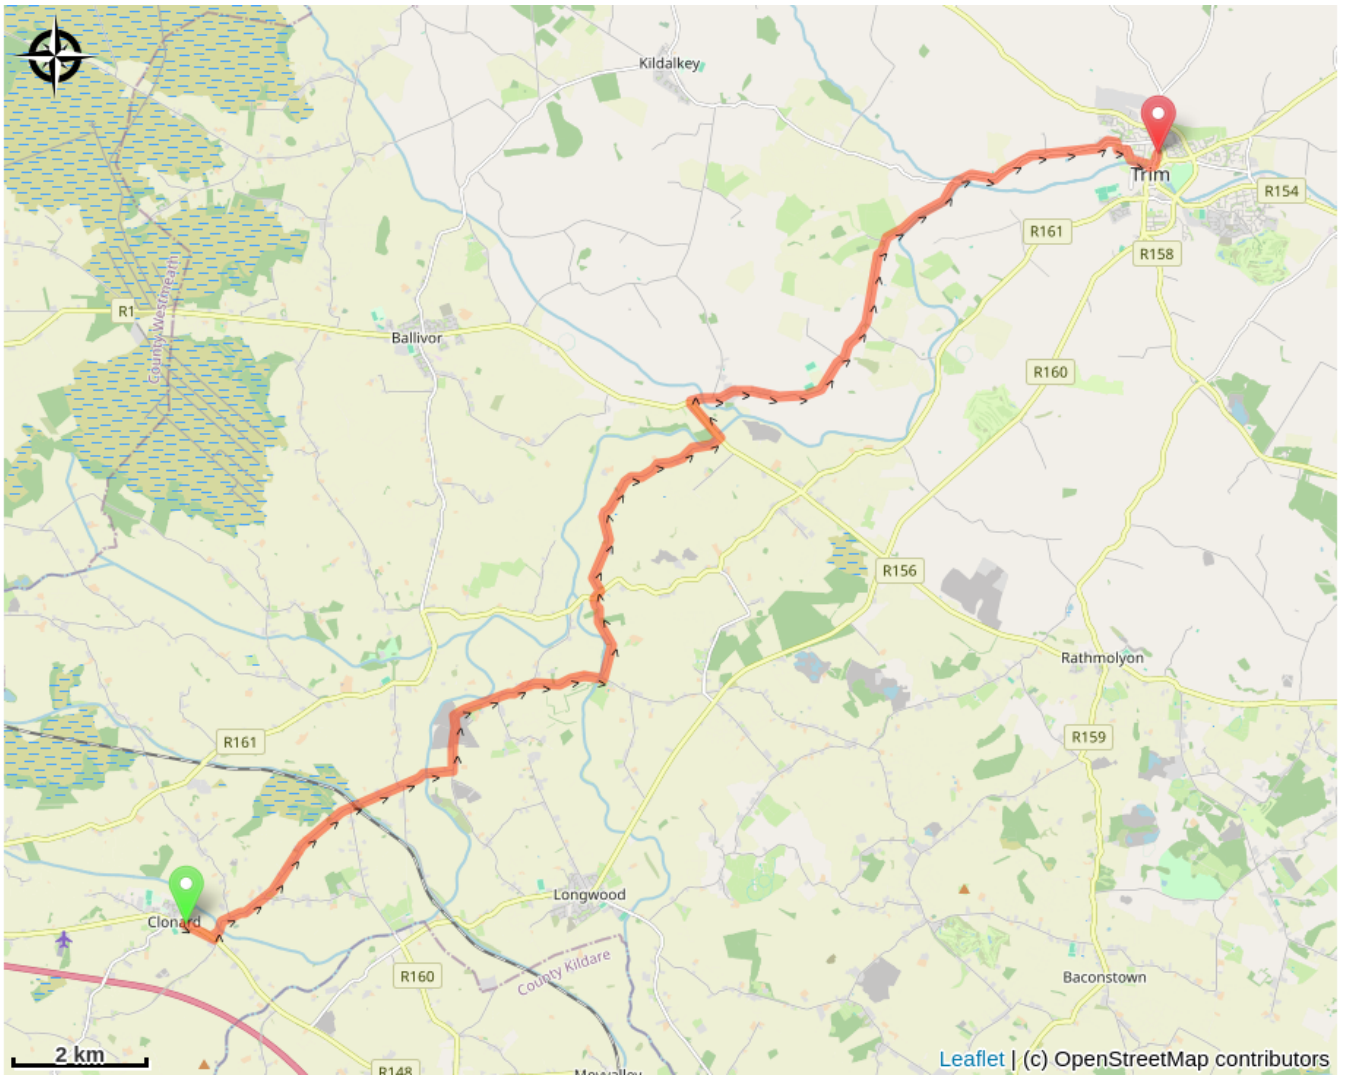

Clonard a Trim

Ireland - Kildare

Informazioni utili

Pratica : A piedi

Durata : 8 h

Lunghezza : 24.3 km

Dislivello positivo : 110 m

Difficoltà : Media

Tipo : Itinérance

Itinerario

Partenza : Chiesa di San Finiano

Arrivo : Chiesa di San Patrizio

Comuni : 1. Kildare
2. Meath

Profilo altimetro

Altitudine minima 53 m Altitudine massima 73 m

Sulla tua strada...