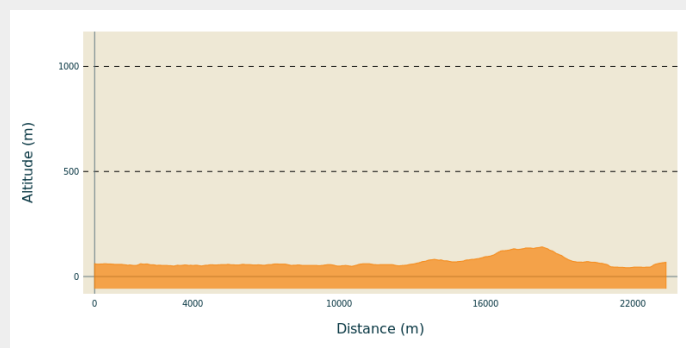

Trim a Dalgan

Ireland - Meath

Informazioni utili

Pratica : A piedi

Durata : 8 h

Lunghezza : 23.4 km

Dislivello positivo : 201 m

Difficoltà : Media

Tipo : Itinérance

Itinerario

Partenza : Chiesa di San Patrizio

Arrivo : Dalgan Park

Comuni : 1. Meath

Profilo altimetro

Altitudine minima 42 m Altitudine massima 141 m

Sulla tua strada...