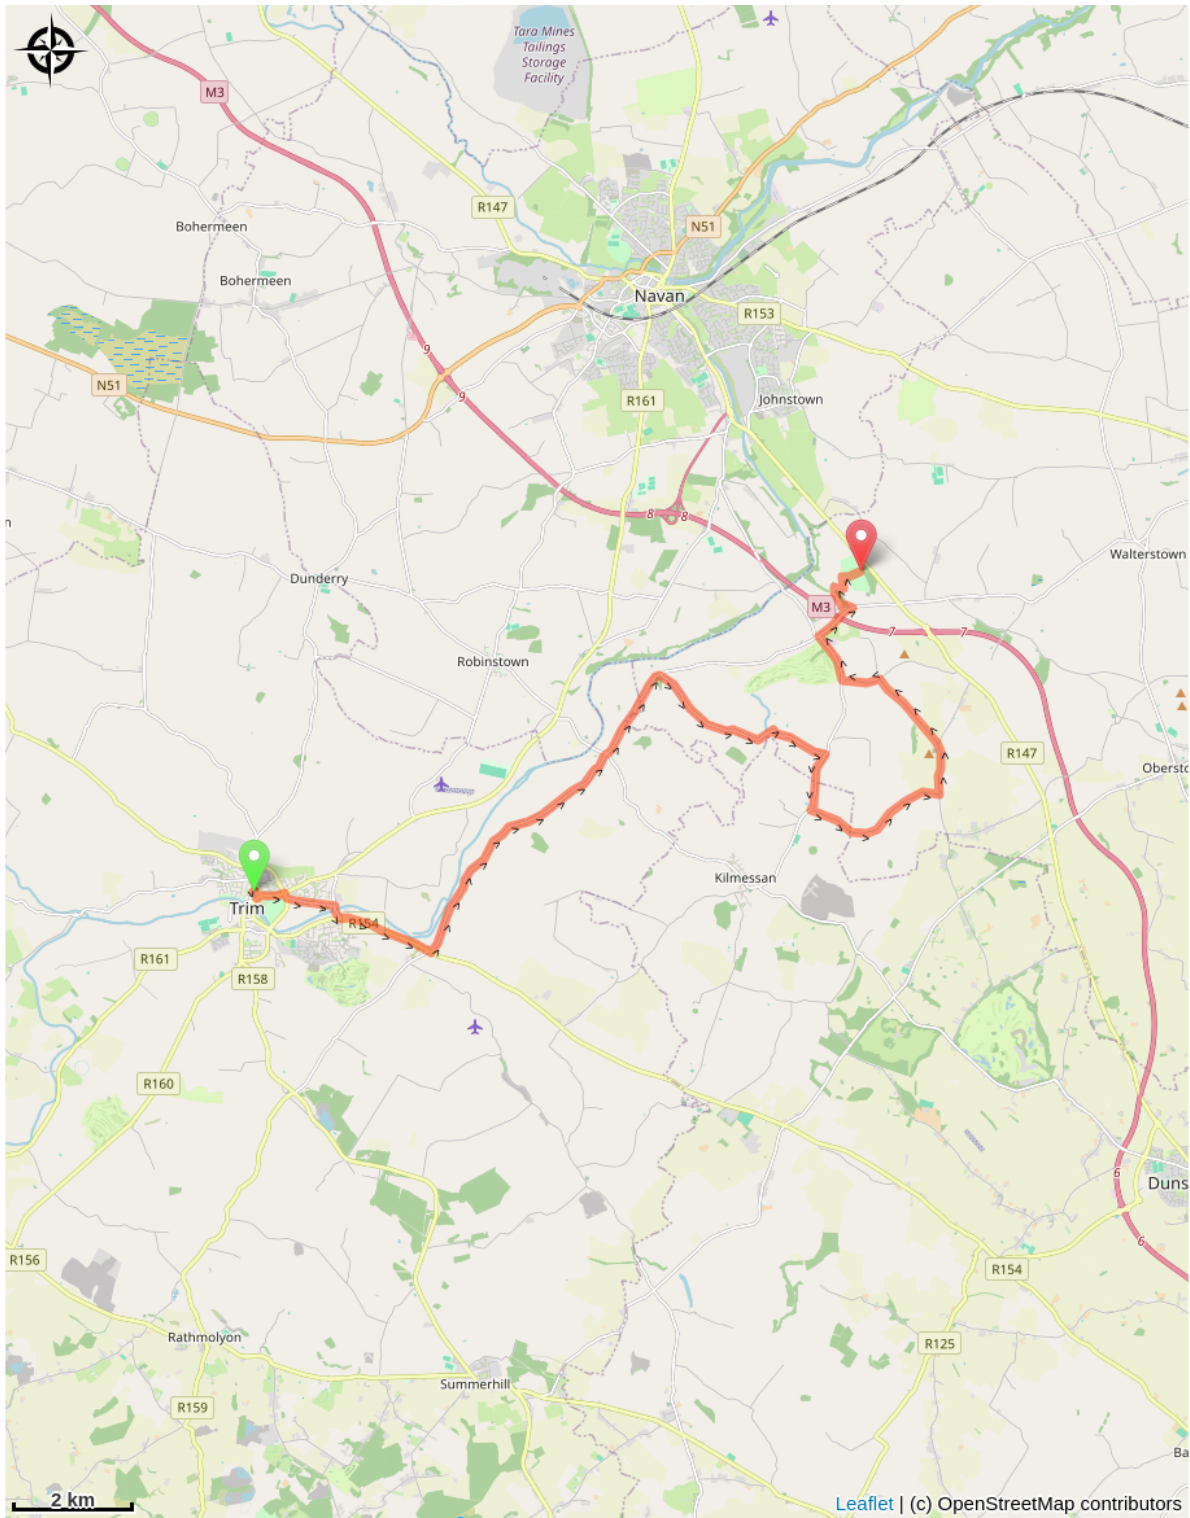

Trim a Dalgan

Ireland - Meath

Informazioni utili

Pratica : A piedi

Durata : 8 h

Lunghezza : 23.4 km

Dislivello positivo : 201 m

Difficoltà : Media

Tipo : Itinérance

Itinerario

Partenza : Chiesa di San Patrizio

Arrivo : Dalgan Park

Comuni : 1. Meath

Profilo altimetro

Altitudine minima 42 m Altitudine massima 141 m

Sulla tua strada...