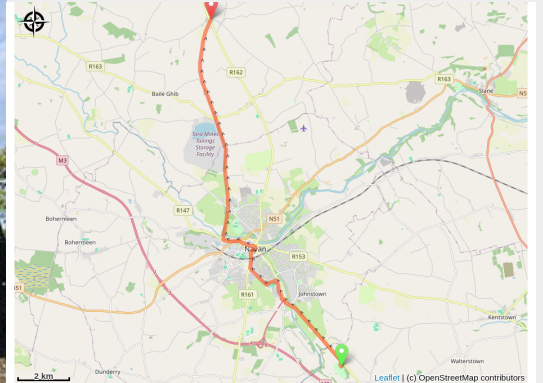

# Dalgan a Wilkinstown

Ireland - Meath

## Informazioni utili

Pratica : A piedi

Durata : 6 h

Lunghezza : 17.7 km

Dislivello positivo : 122 m

Difficoltà : Facile

Tipo : Itinérance

# Itinerario

**Partenza** : Dalgan Park

**Arrivo** : Boyne Valley Greenway

**Comuni** : 1. Meath

# Sulla tua strada...