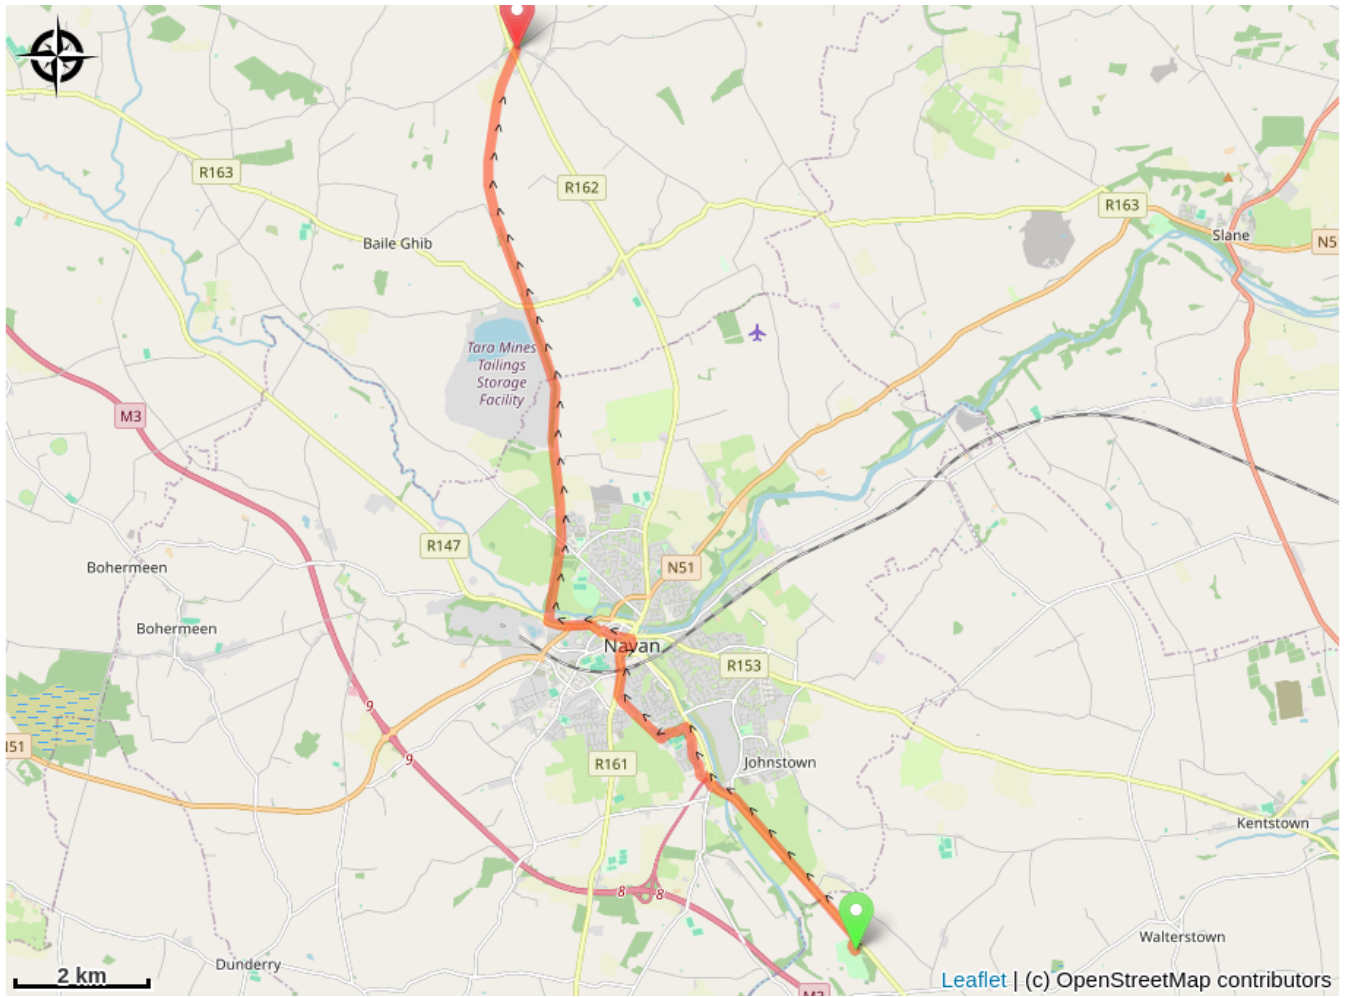

## Informazioni utili

Pratica : A piedi

Durata : 6 h

Lunghezza : 17.7 km

Dislivello positivo : 122 m

Difficoltà : Facile

Tipo : Itinérance

# Itinerario

**Partenza** : Dalgan Park

**Arrivo** : Boyne Valley Greenway

**Comuni** : 1. Meath

## Profilo altimetro

Altitudine minima 36 m Altitudine massima 71 m

# Sulla tua strada...