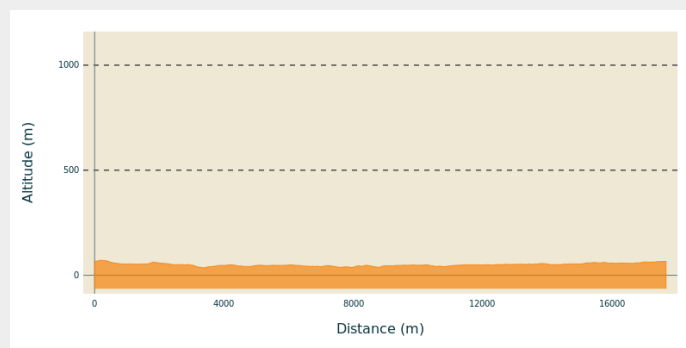

## Informazioni utili

Pratica : A piedi

Durata : 6 h

Lunghezza : 17.7 km

Dislivello positivo : 122 m

Difficoltà : Facile

Tipo : Itinérance

# Itinerario

**Partenza** : Dalgan Park

**Arrivo** : Boyne Valley Greenway

**Comuni** : 1. Meath

## Profilo altimetro

Altitudine minima 36 m Altitudine massima 71 m