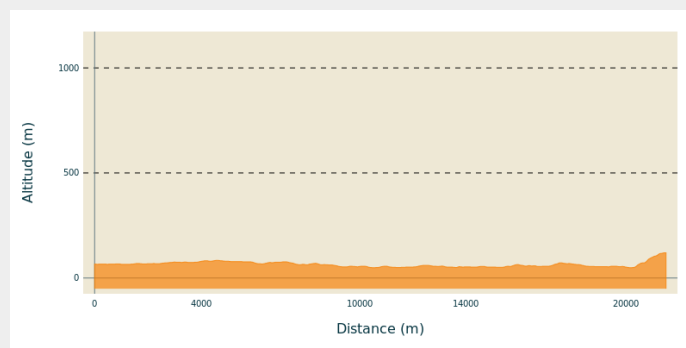

## Informazioni utili

Pratica : A piedi

Durata : 7 h

Lunghezza : 21.5 km

Dislivello positivo : 196 m

Difficoltà : Facile

Tipo : Itinérance

# Itinerario

**Partenza** : Boyne Valley Greenway

**Arrivo** : Chiesa di Sant'Ernano

**Comuni** : 1. Meath  
2. Cavan

## Profilo altimetro

Altitudine minima 49 m Altitudine massima 120 m