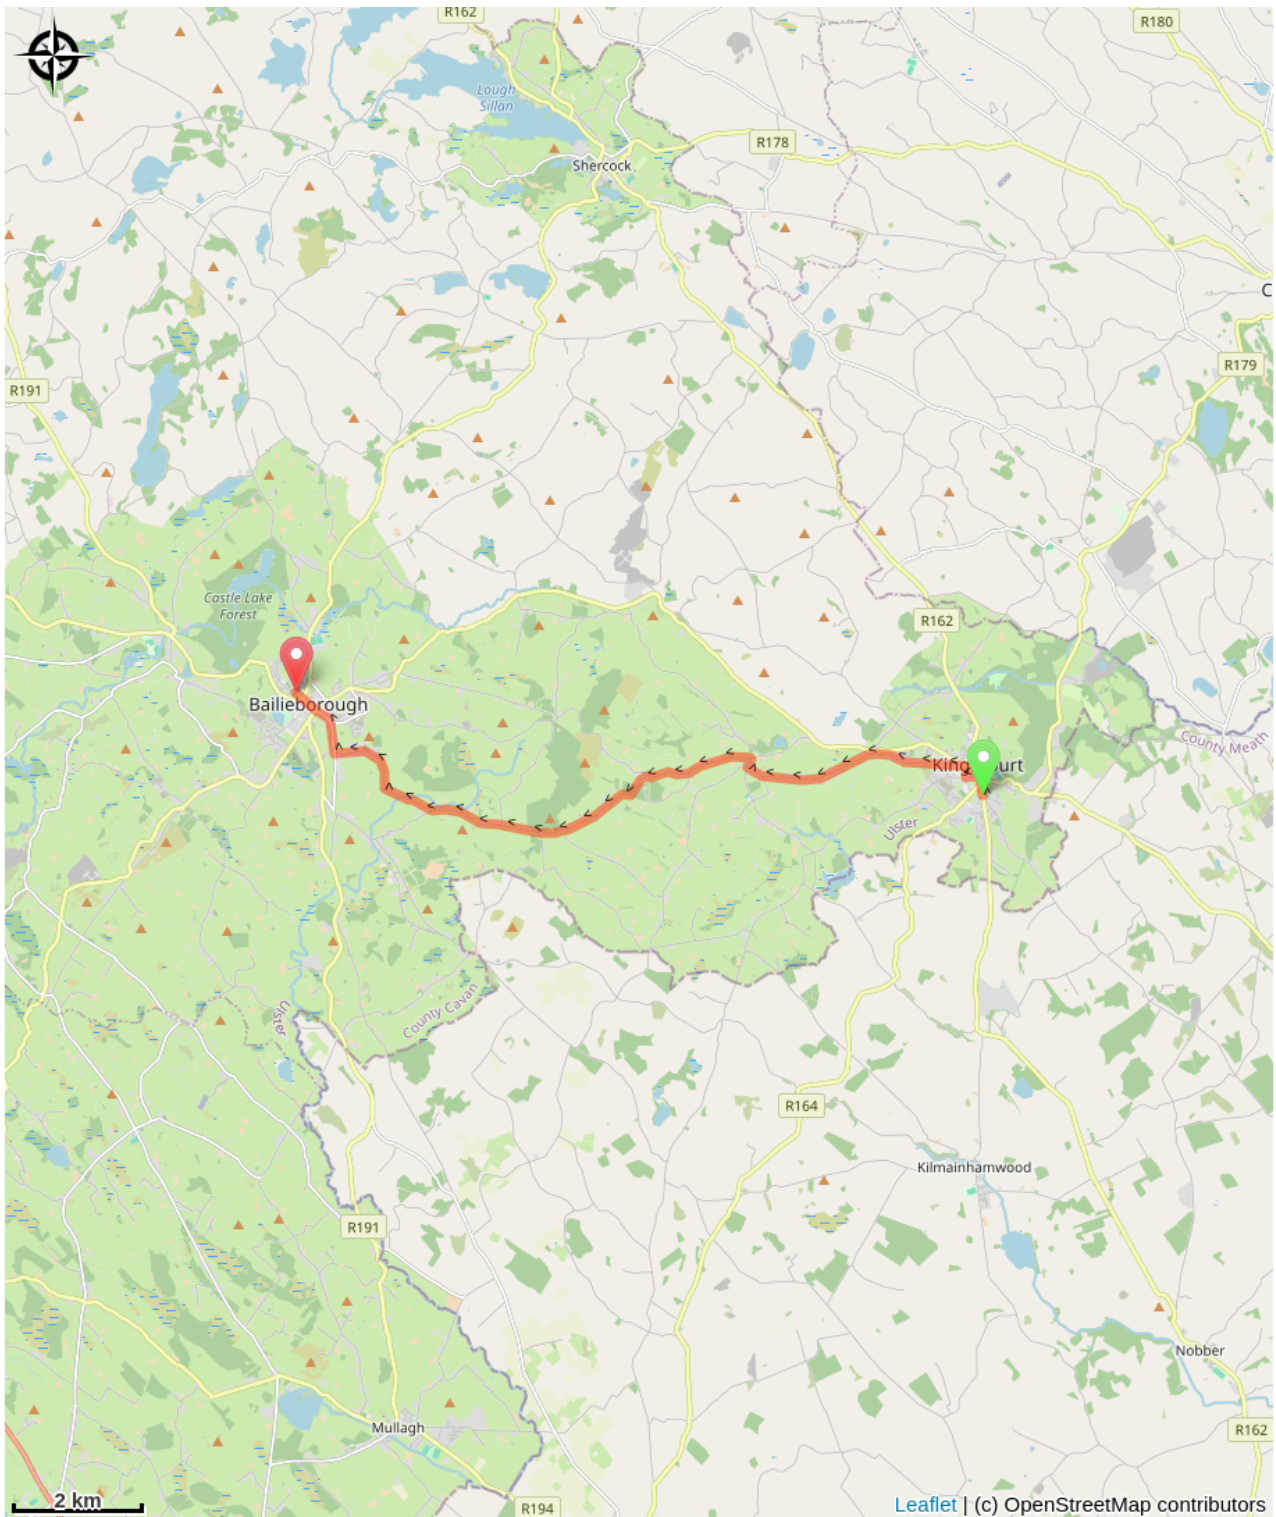

Kingscourt a Bailieborough

Ireland - Cavan

Informazioni utili

Pratica : A piedi

Durata : 4 h

Lunghezza : 13.7 km

Dislivello positivo : 276 m

Difficoltà : Facile

Tipo : Itinérance

Itinerario

Partenza : Chiesa di Sant'Ernano

Arrivo : Chiesa parrocchiale

Comuni : 1. Cavan

Profilo altimetro

Altitudine minima 108
m

Altitudine massima 260
m

Sulla tua strada...

Tutte le informazioni utili