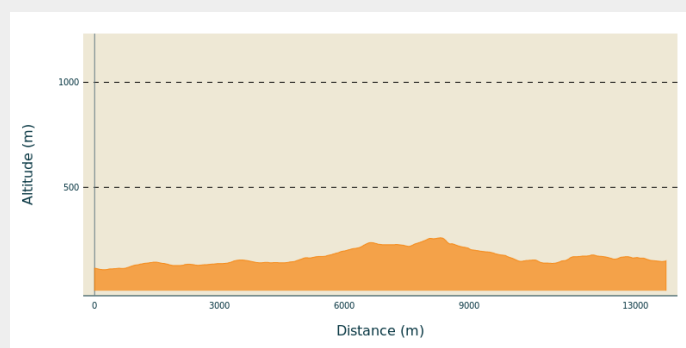

Kingscourt a Bailieborough

Ireland - Cavan

Informazioni utili

Pratica : A piedi

Durata : 4 h

Lunghezza : 13.7 km

Dislivello positivo : 276 m

Difficoltà : Facile

Tipo : Itinérance

Itinerario

Partenza : Chiesa di Sant'Ernano

Arrivo : Chiesa parrocchiale

Comuni : 1. Cavan

Profilo altimetro

Altitudine minima 108
m

Altitudine massima 260
m