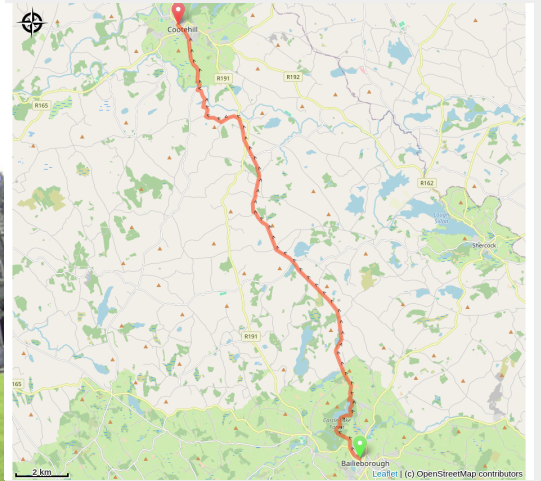

Bailieborough a Cootehill

Ireland - Cavan

Informazioni utili

Pratica : A piedi

Durata : 7 h

Lunghezza : 22.3 km

Dislivello positivo : 316 m

Difficoltà : Facile

Tipo : Itinérance

Itinerario

Partenza : Chiesa parrocchiale

Arrivo : Chiesa di San Michele

Comuni : 1. Cavan

Profilo altimetro

Altitudine minima 66 m Altitudine massima 174 m

Sulla tua strada...