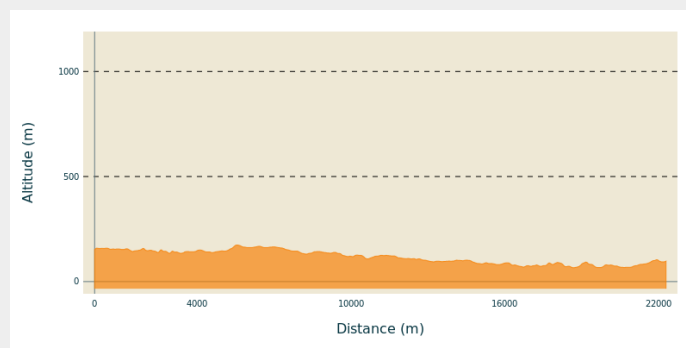

Bailieborough a Cootehill

Ireland - Cavan

Informazioni utili

Pratica : A piedi

Durata : 7 h

Lunghezza : 22.3 km

Dislivello positivo : 316 m

Difficoltà : Facile

Tipo : Itinérance

Itinerario

Partenza : Chiesa parrocchiale

Arrivo : Chiesa di San Michele

Comuni : 1. Cavan

Profilo altimetro

Altitudine minima 66 m Altitudine massima 174 m

Sulla tua strada...