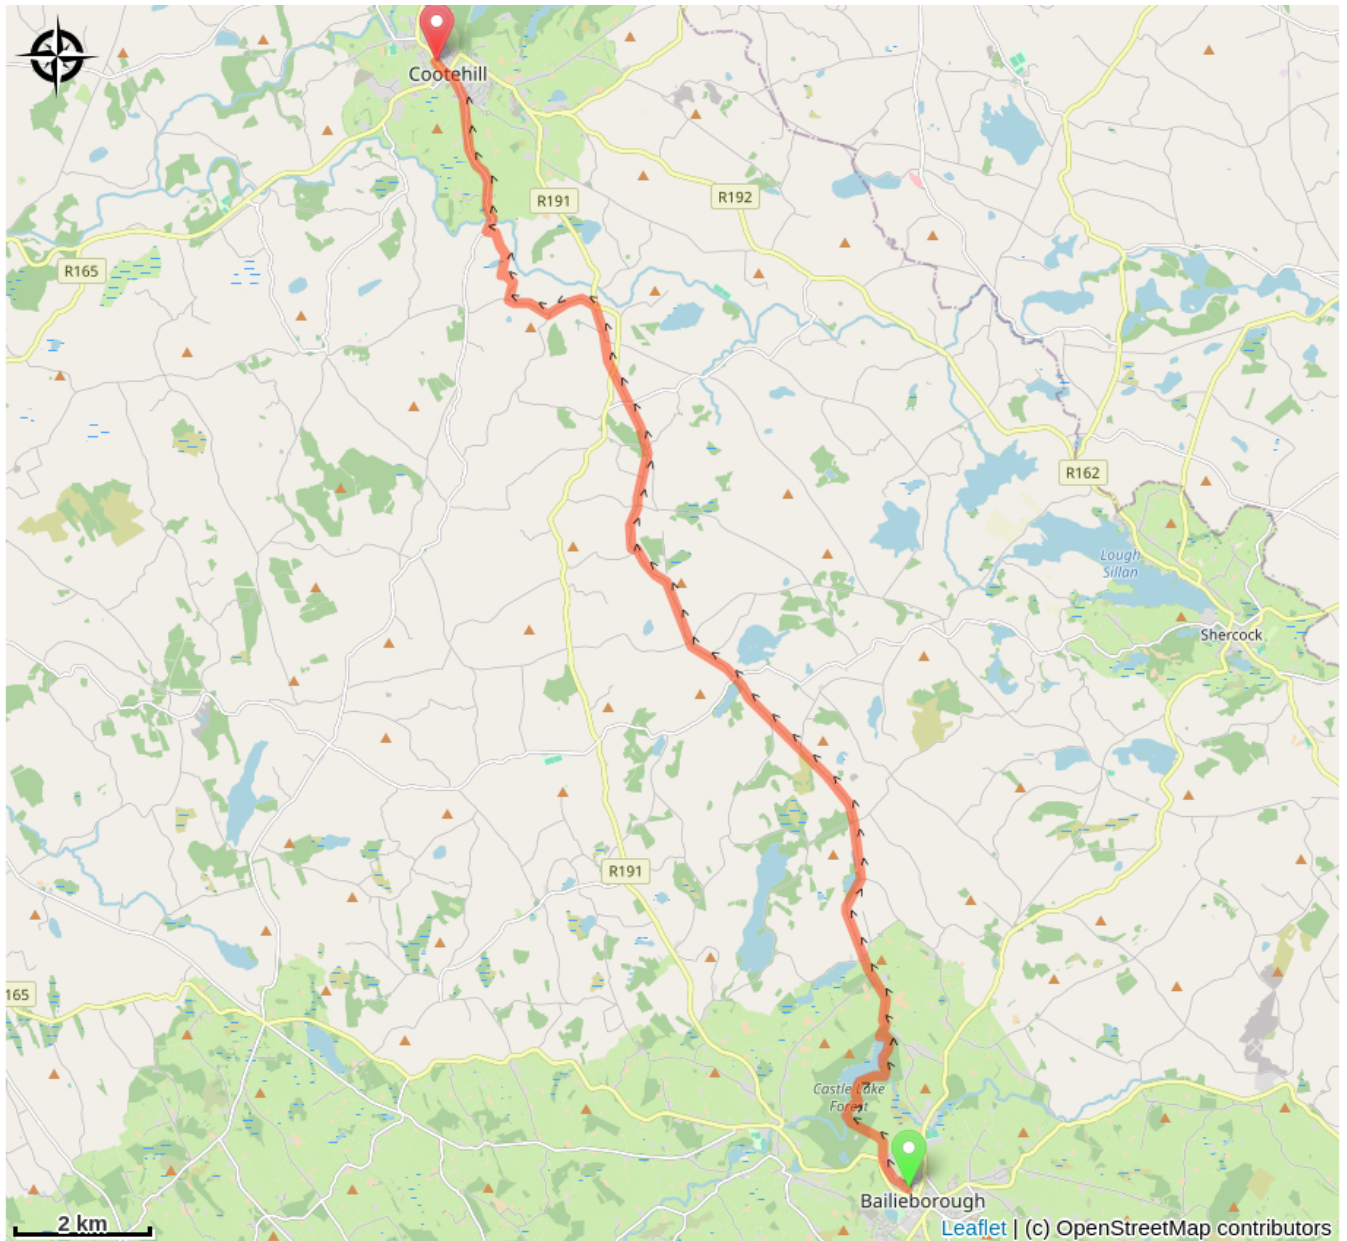

Bailieborough a Cootehill

Ireland - Cavan

Informazioni utili

Pratica : A piedi

Durata : 7 h

Lunghezza : 22.3 km

Dislivello positivo : 316 m

Difficoltà : Facile

Tipo : Itinérance

Itinerario

Partenza : Chiesa parrocchiale

Arrivo : Chiesa di San Michele

Comuni : 1. Cavan

Profilo altimetro

Altitudine minima 66 m Altitudine massima 174 m

Sulla tua strada...